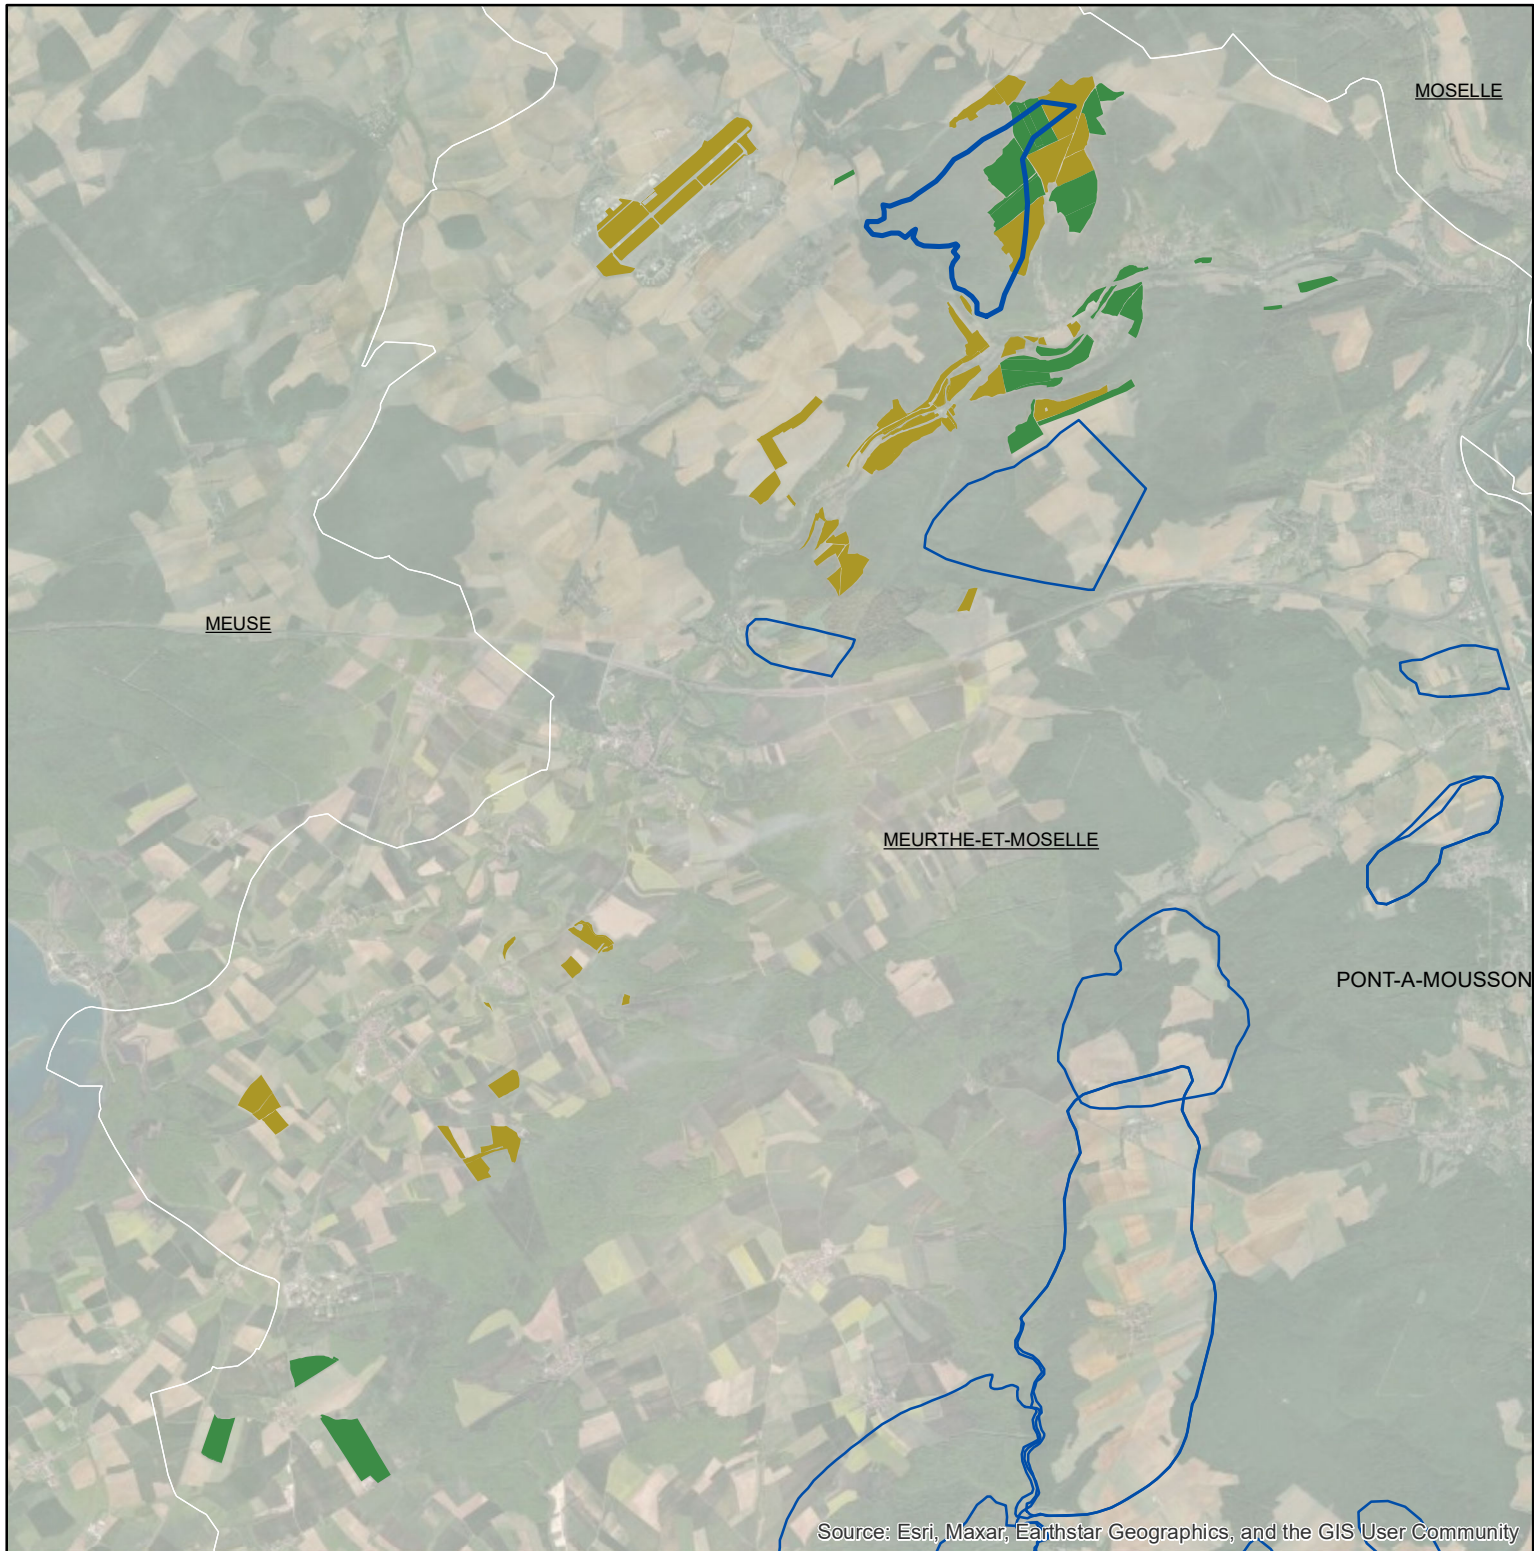

Les parcellaires des agriculteurs concernés en 2019 sur l'AAC 54084 - SAINT-JULIEN-LES-GORZE / DOMEVRE EN HAYE (code SANDRE : 5255)

Légende de la carte principale

1 couleur = 1 exploitation agricole

Légende de la carte de situation

- Région Grand Est
- Bassins hydrographiques