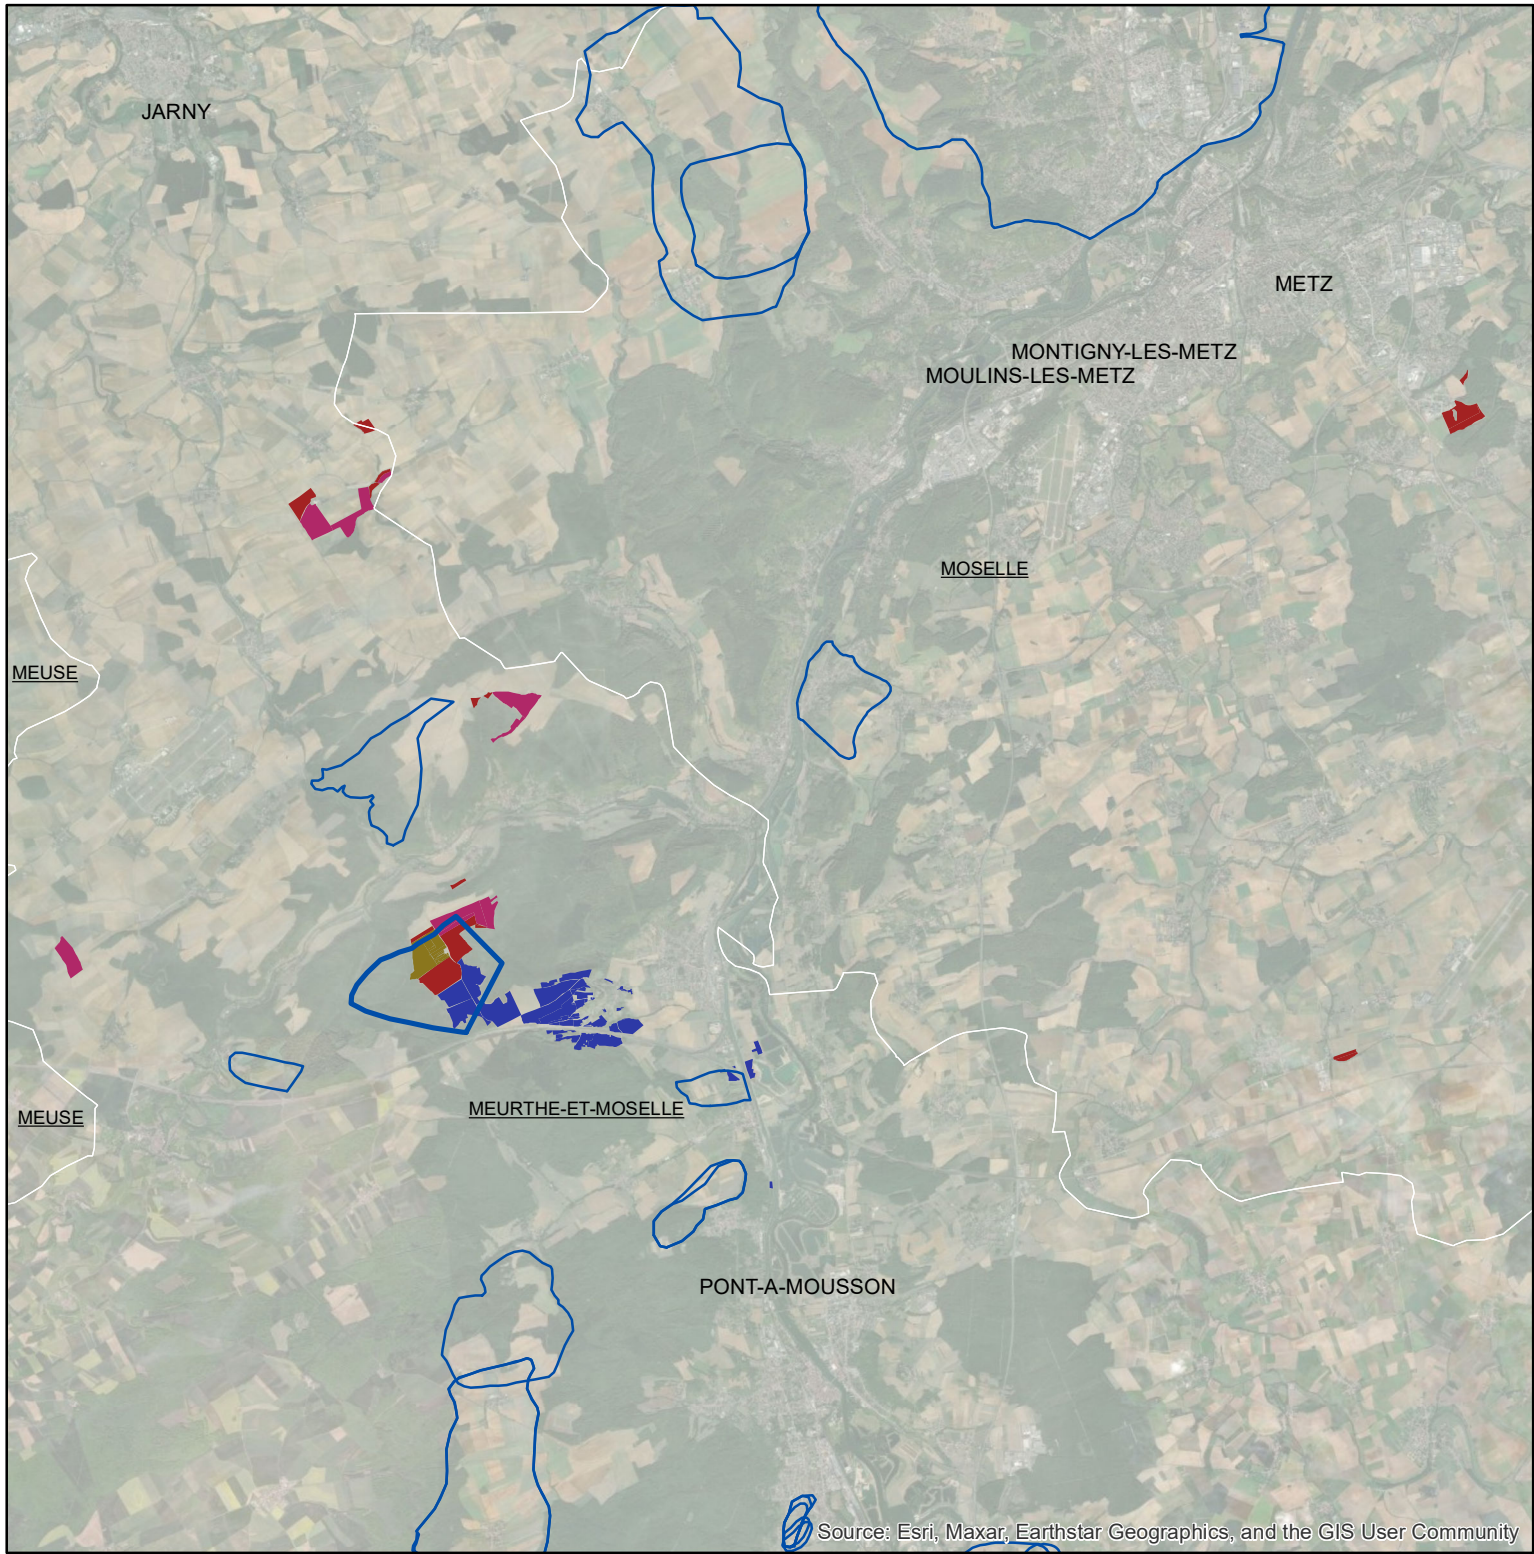

Les parcelles des agriculteurs concernés en 2019 sur l'AAC 54085 - WAVILLE / DOMEVRE EN HAYE (code SANDRE : 5089)

Légende de la carte principale

1 couleur = 1 exploitation agricole

Légende de la carte de situation

- Région Grand Est
- Bassins hydrographiques