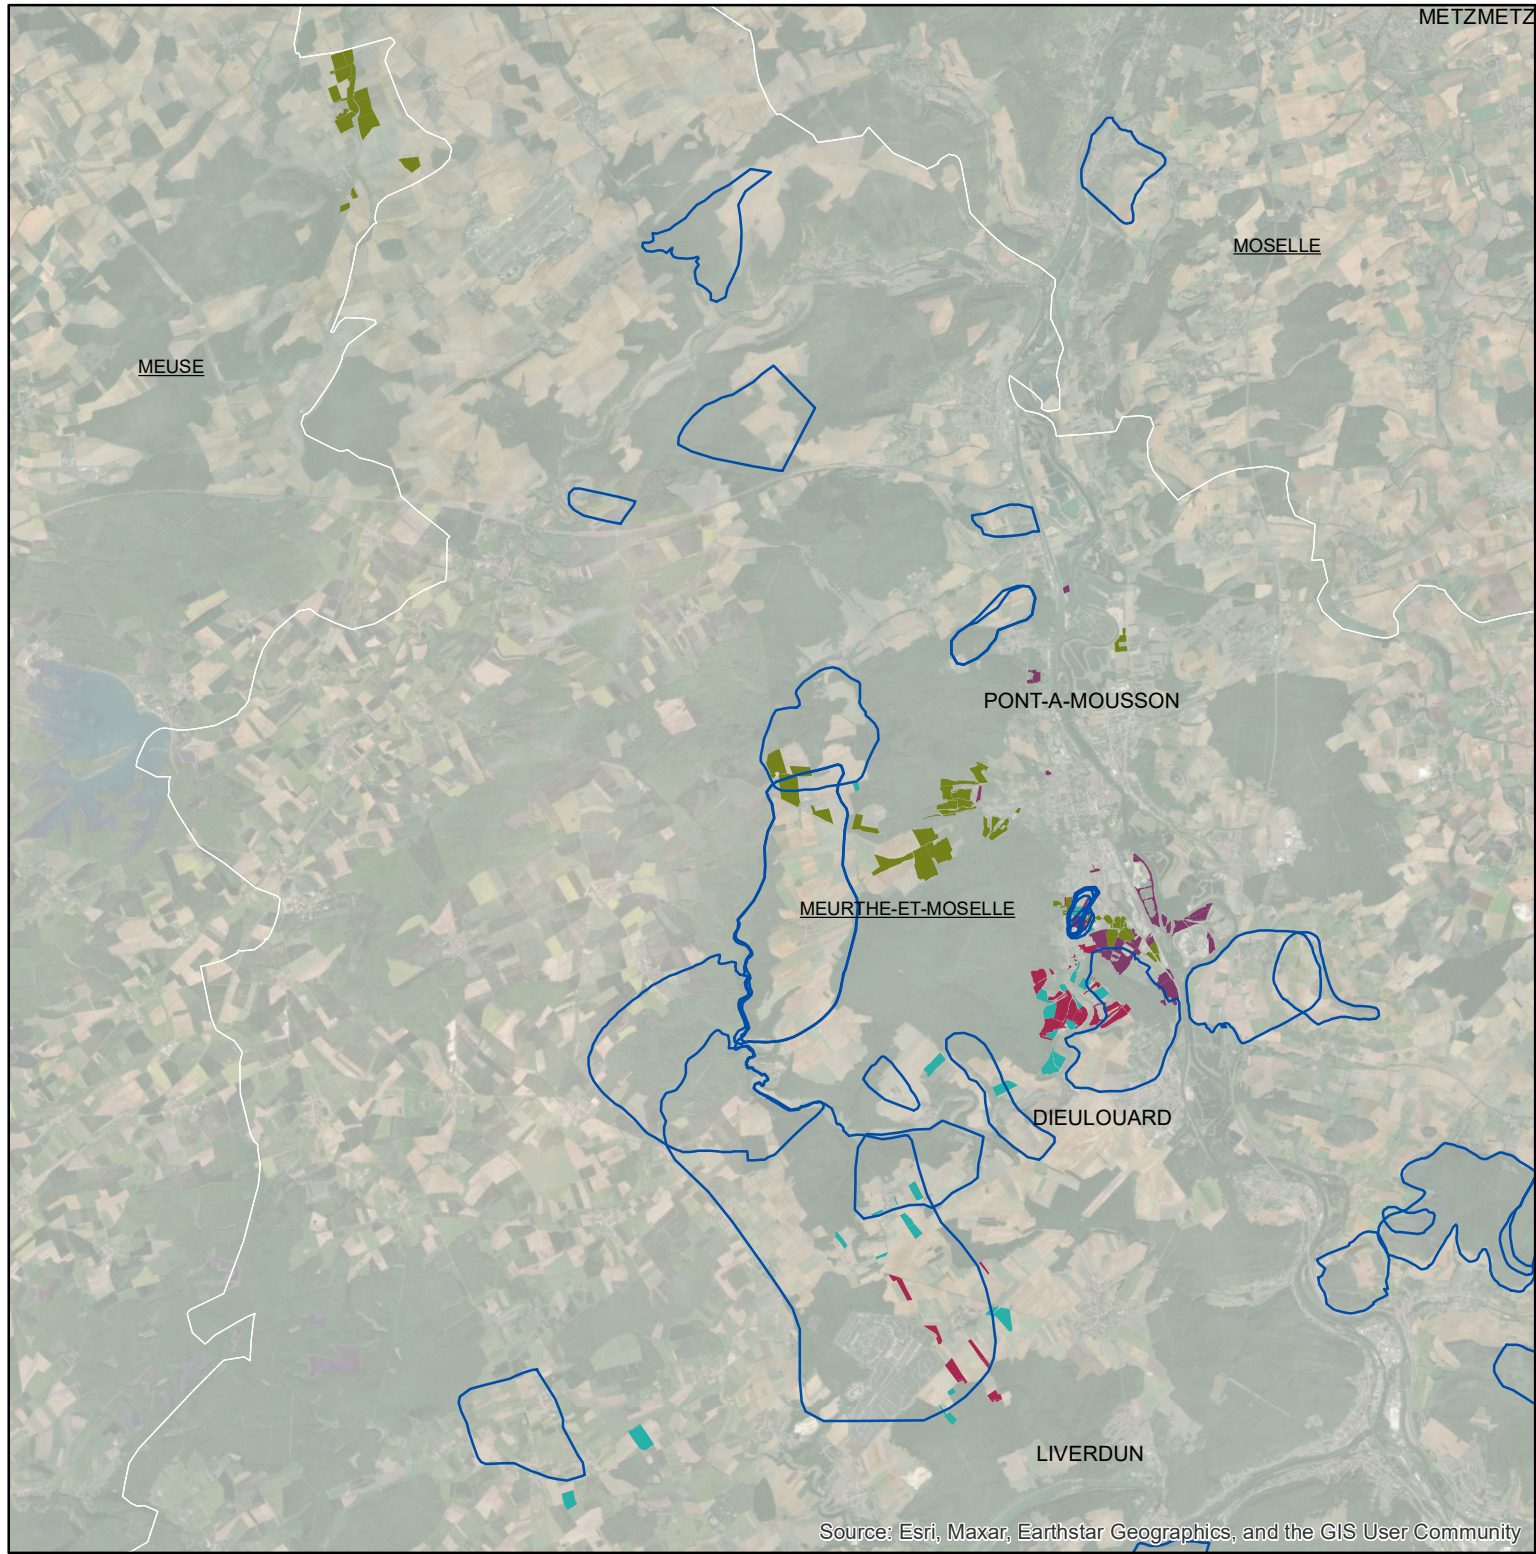

Les parcellaires des agriculteurs concernés en 2019 sur l'AAC 54090 - BLENOD-LES-PONT-A-MOUSSON (1) (code SANDRE : 5071)

Légende de la carte de situation

- Région Grand Est
- Bassins hydrographiques

Légende de la carte principale

1 couleur = 1 exploitation agricole