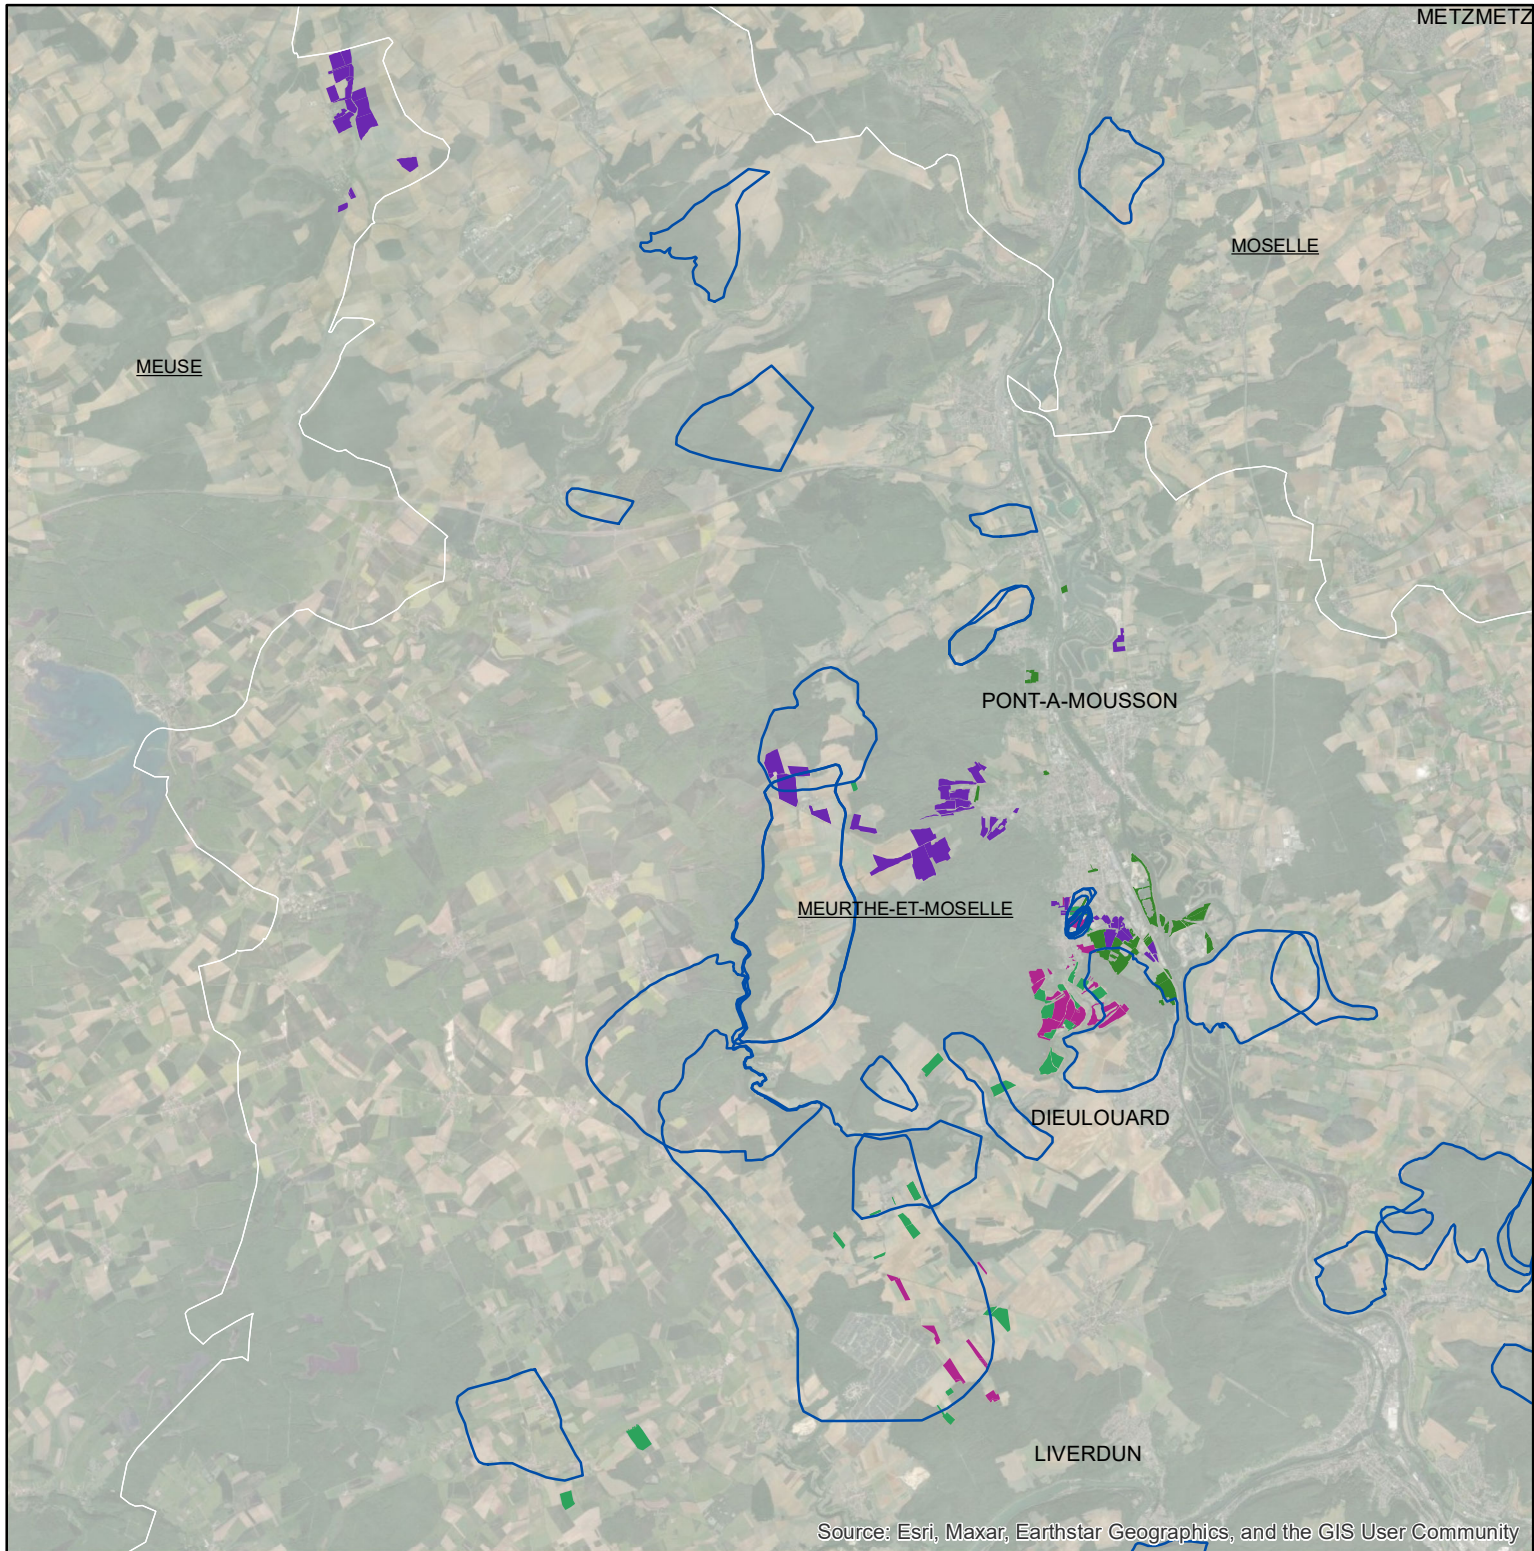

Les parcellaires des agriculteurs concernés en 2019 sur l'AAC 54093 - BLENOD-LES-PONT-A-MOUSSON (4) (code SANDRE : 4914)

Légende de la carte principale

1 couleur = 1 exploitation agricole

Légende de la carte de situation

- Région Grand Est
- Bassins hydrographiques