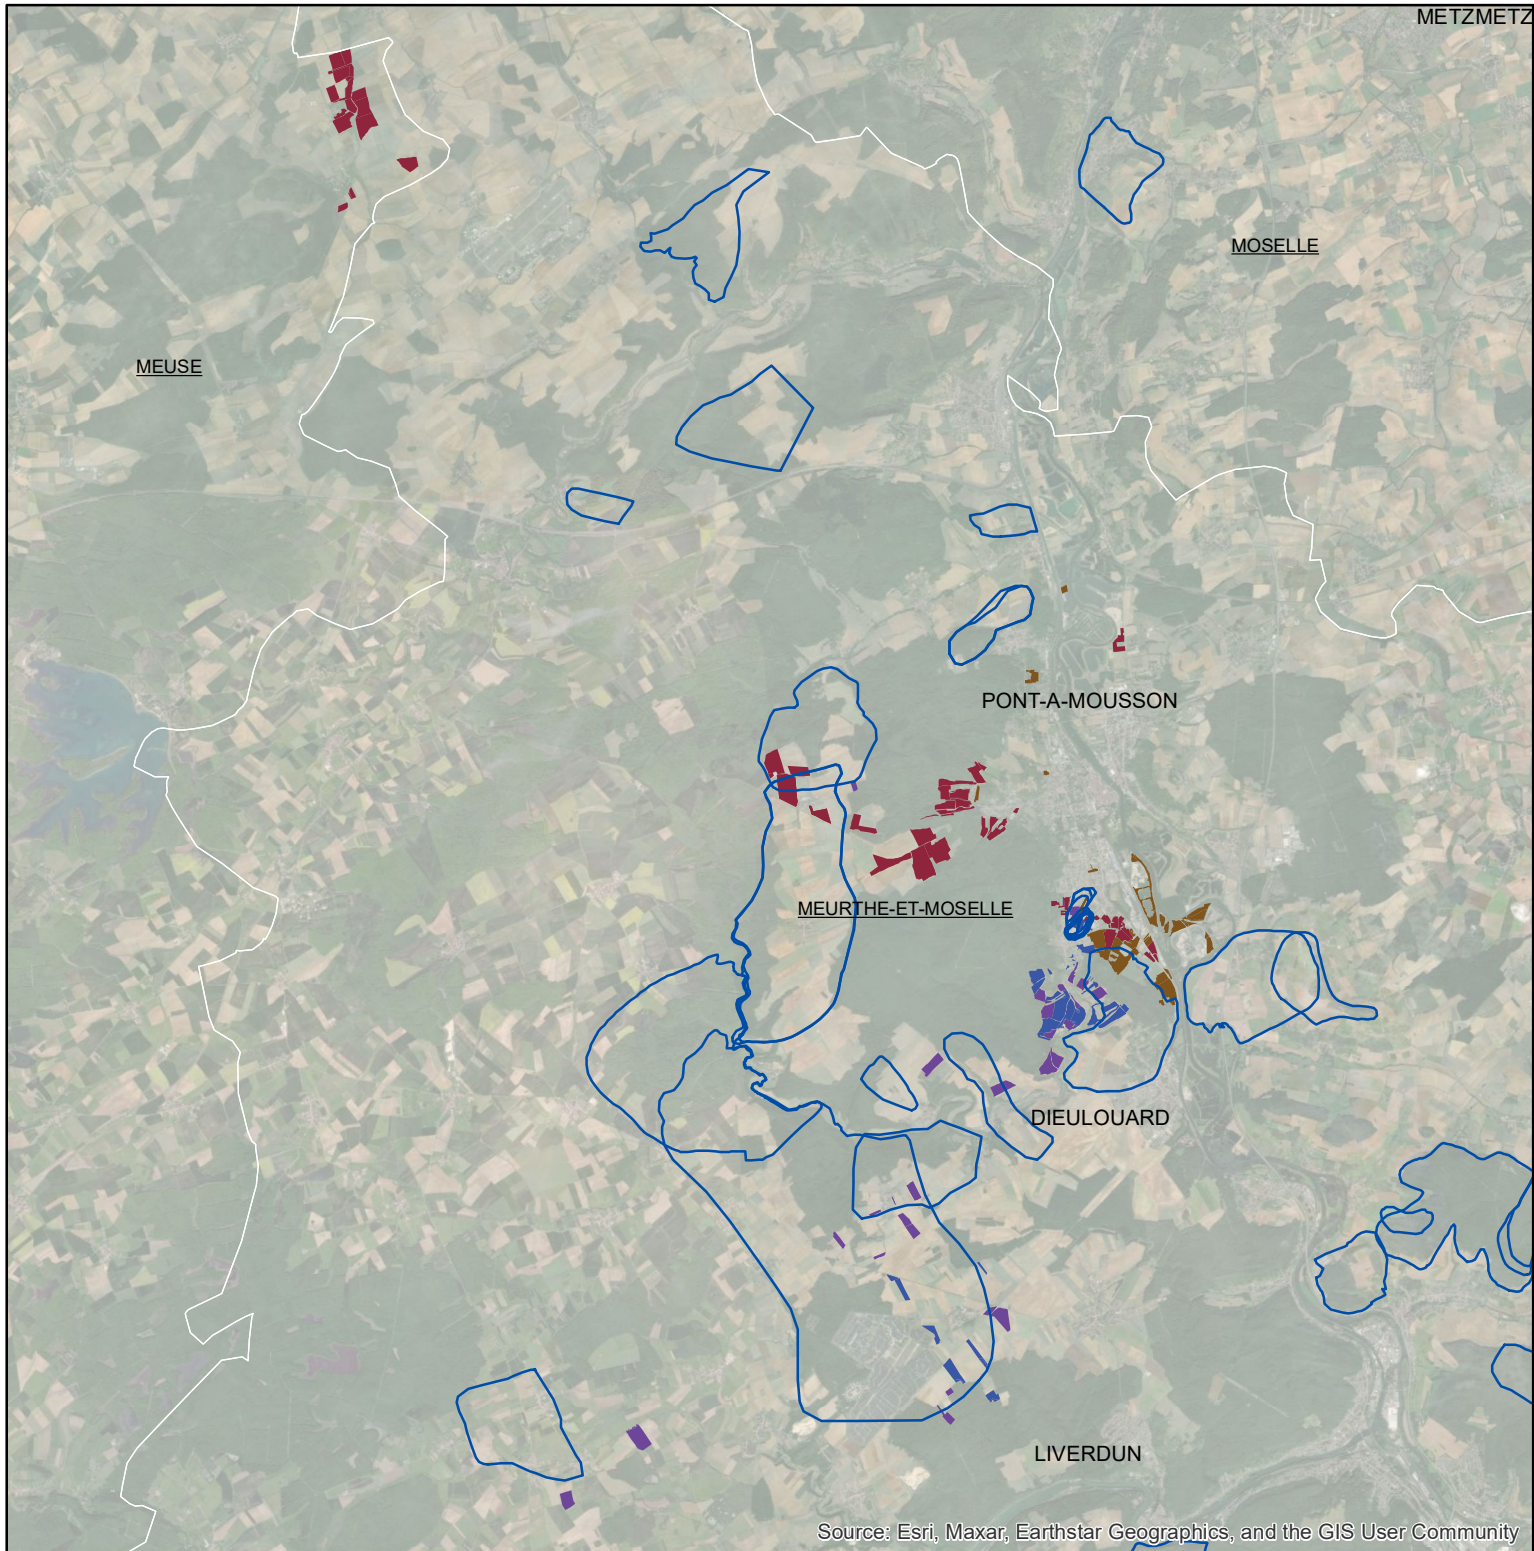

Les parcellaires des agriculteurs concernés en 2019 sur l'AAC 54094 - BLENOD-LES-PONT-A-MOUSSON (5) (code SANDRE : 4962)

0 2 4 8
Km

Légende de la carte de situation

-  Région Grand Est
-  Bassins hydrographiques

Légende de la carte principale

1 couleur = 1 exploitation agricole