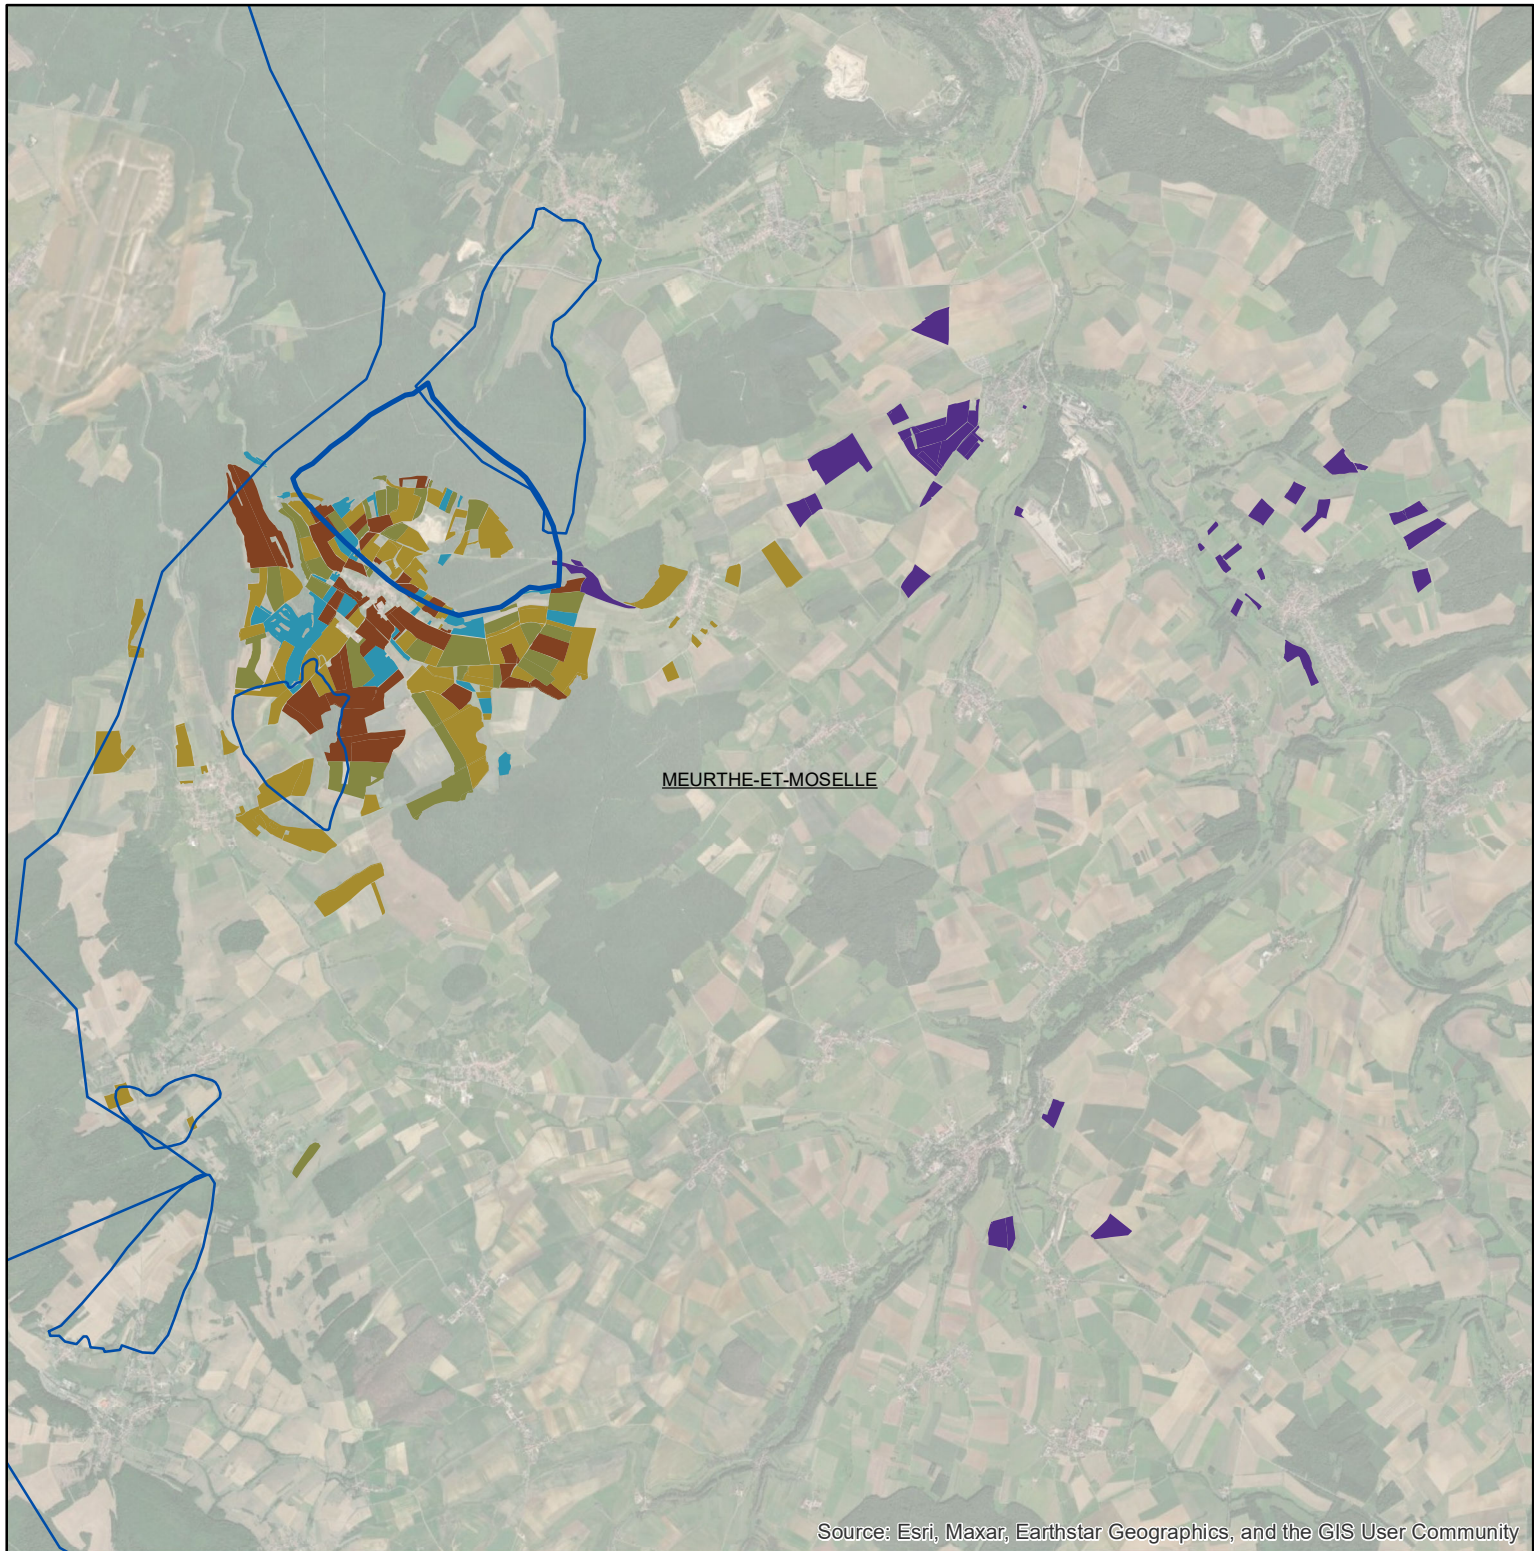

## Les parcelles des agriculteurs concernés en 2019 sur l'AAC 54112 - THUILLEY-AUX-GROSEILLES / GERMINY (code SANDRE : 4908)

Source: Esri, Maxar, Earthstar Geographics, and the GIS User Community

### Légende de la carte principale

1 couleur = 1 exploitation agricole

### Légende de la carte de situation

- Région Grand Est
- Bassins hydrographiques