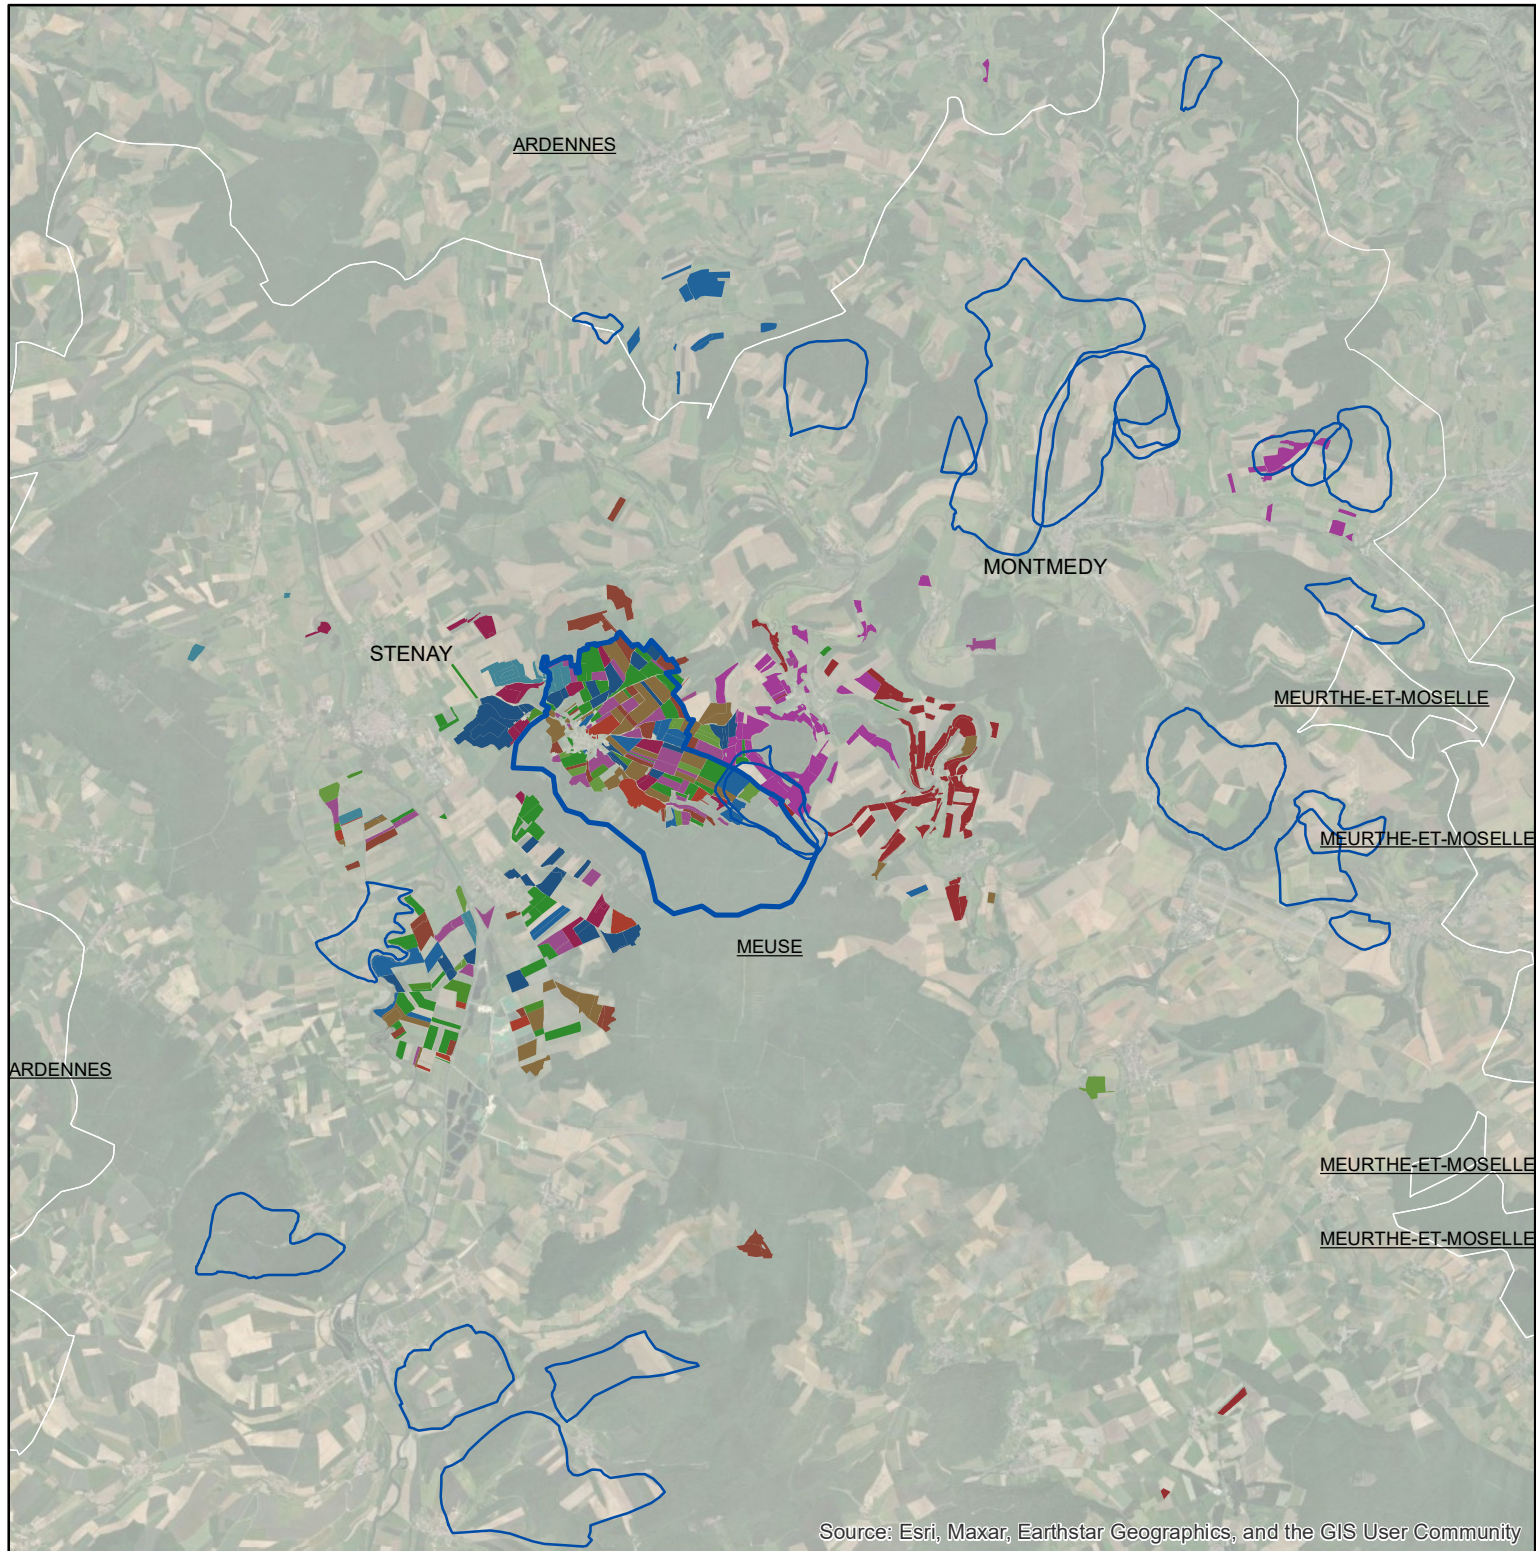

Les parcelles des agriculteurs concernés en 2019 sur l'AAC 55002 - BAALON (code SANDRE : 5279)

Source: Esri, Maxar, Earthstar Geographics, and the GIS User Community

Légende de la carte principale

1 couleur = 1 exploitation agricole

Légende de la carte de situation

- Région Grand Est
- Bassins hydrographiques