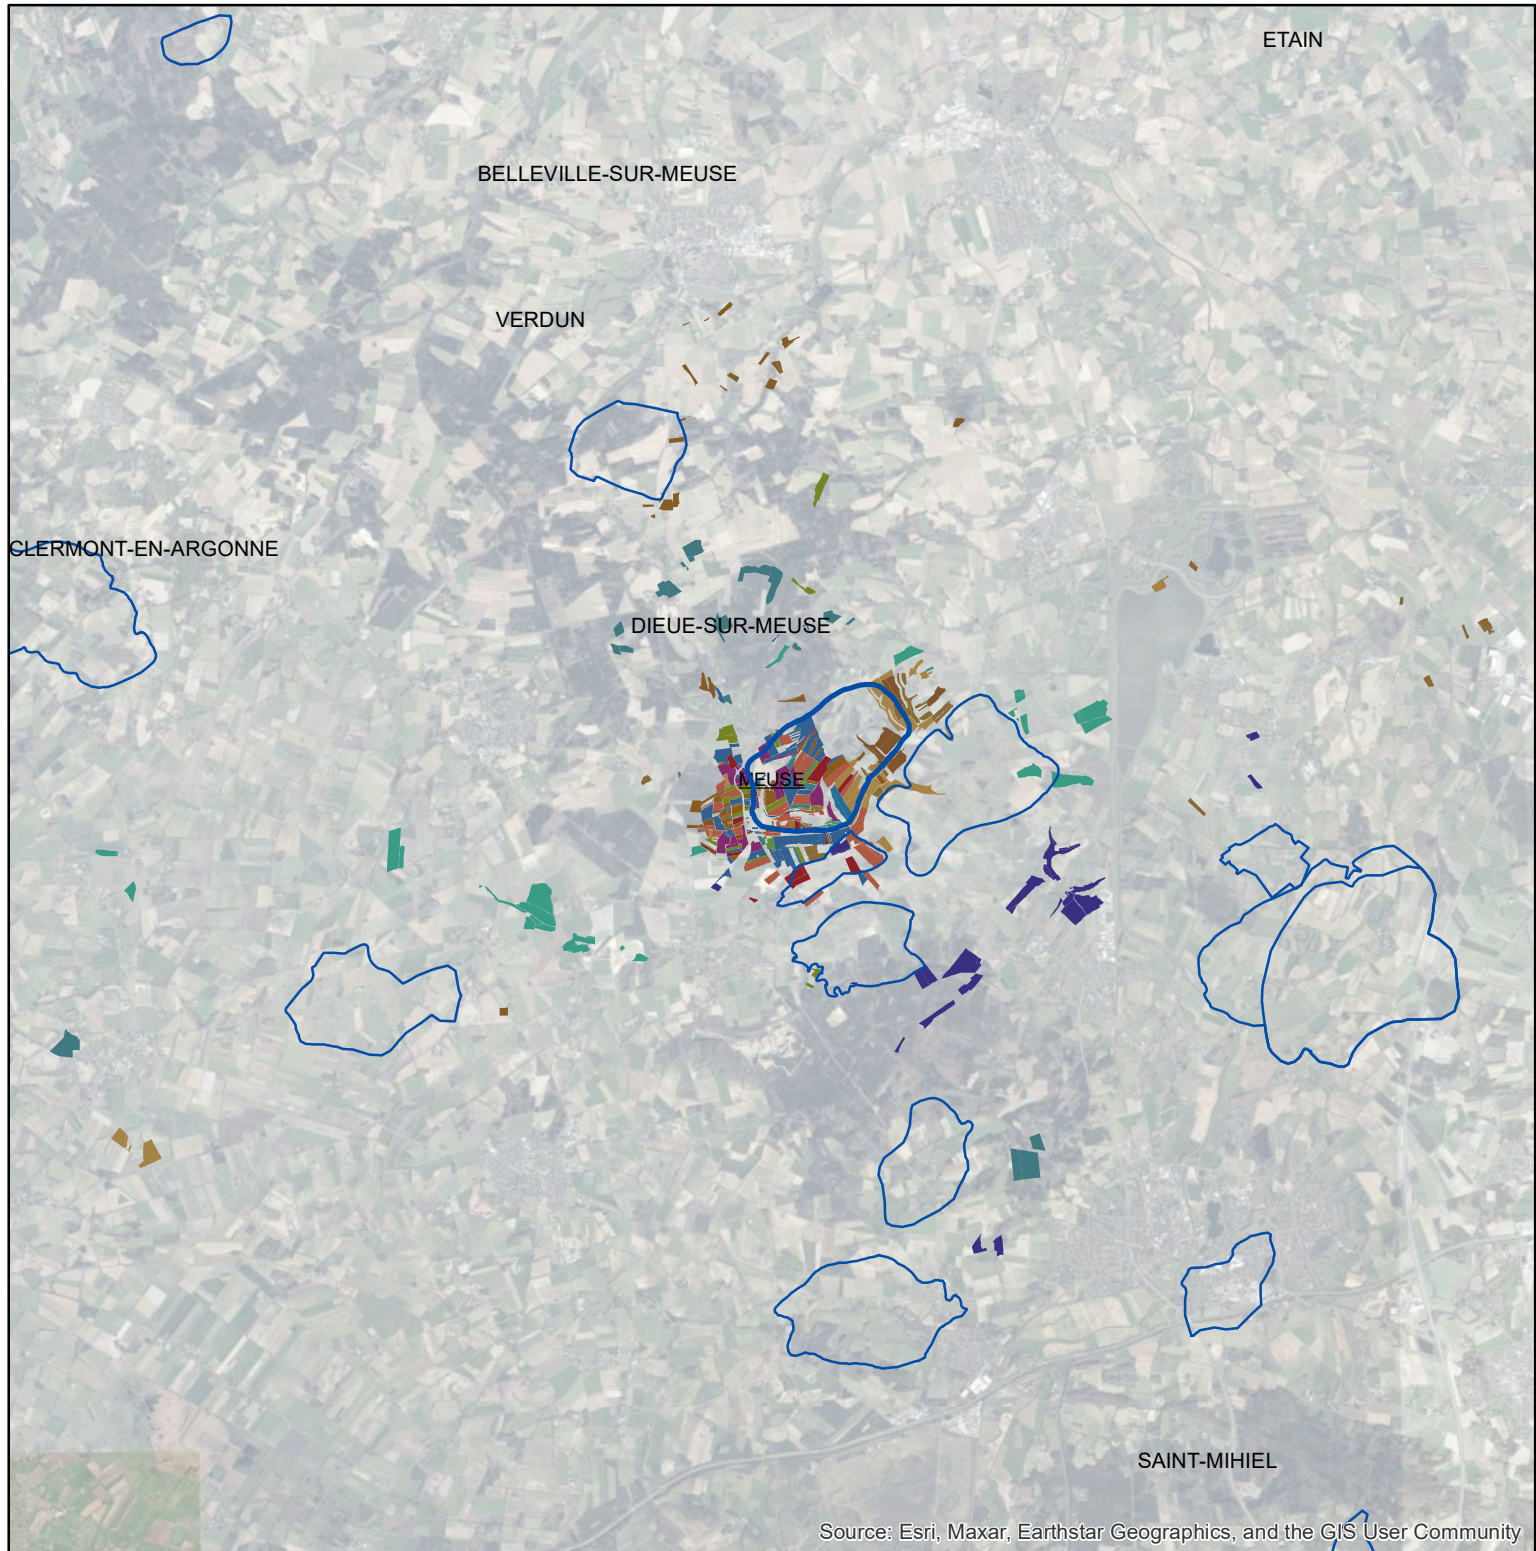

Les parcellaires des agriculteurs concernés en 2019 sur l'AAC 55032 - GENICOURT SUR MEUSE (code SANDRE : 5211)

Légende de la carte de situation

- Région Grand Est
- Bassins hydrographiques

Légende de la carte principale

1 couleur = 1 exploitation agricole