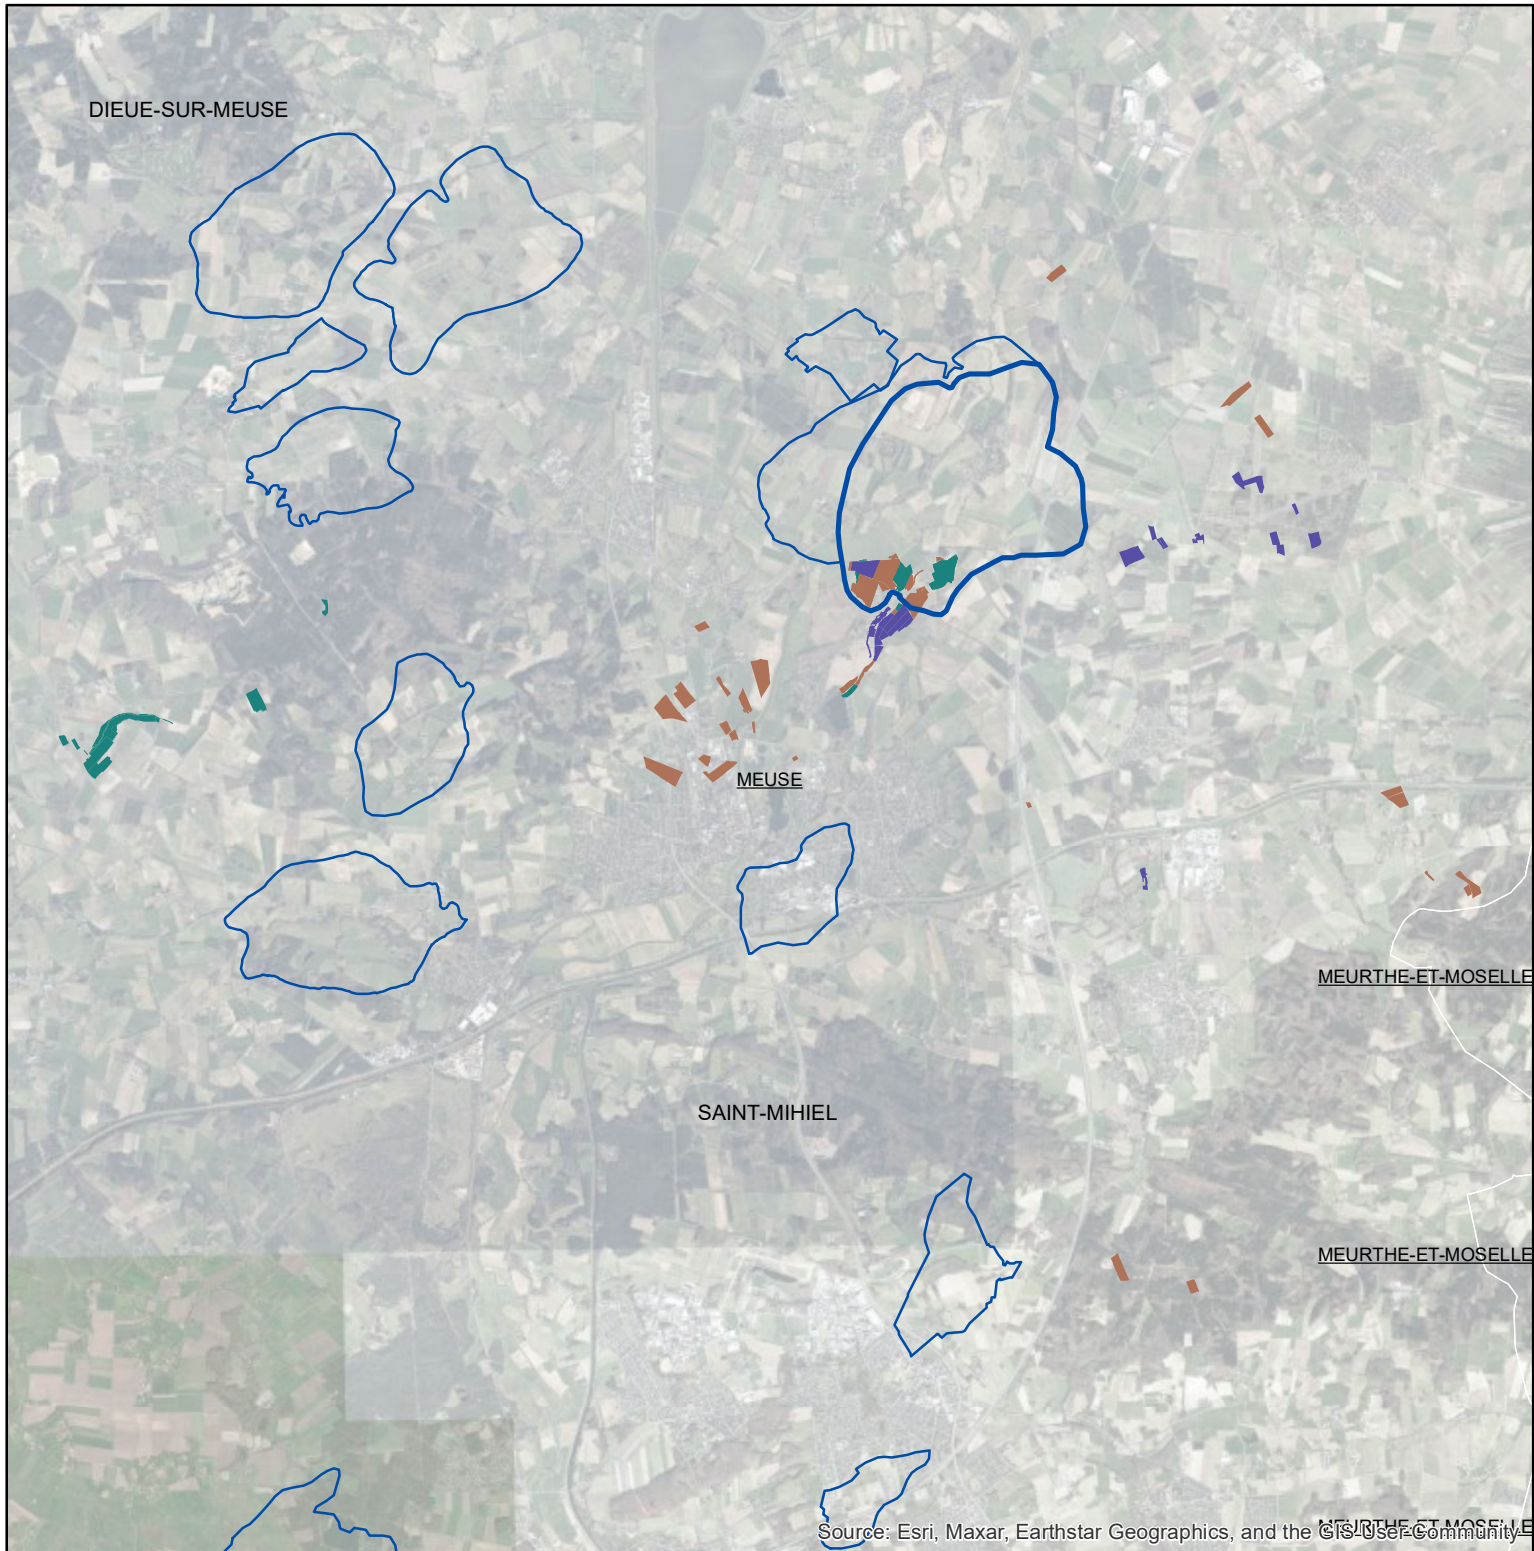

Les parcelles des agriculteurs concernés en 2019 sur l'AAC 55043 - LAMORVILLE / DEUXNOUDS-AUX-BOIS (code SANDRE : 5158)

Source: Esri, Maxar, Earthstar Geographics, and the GIS User Community

0 1,5 3 6
Km

Légende de la carte principale

1 couleur = 1 exploitation agricole

Légende de la carte de situation

-  Région Grand Est
-  Bassins hydrographiques