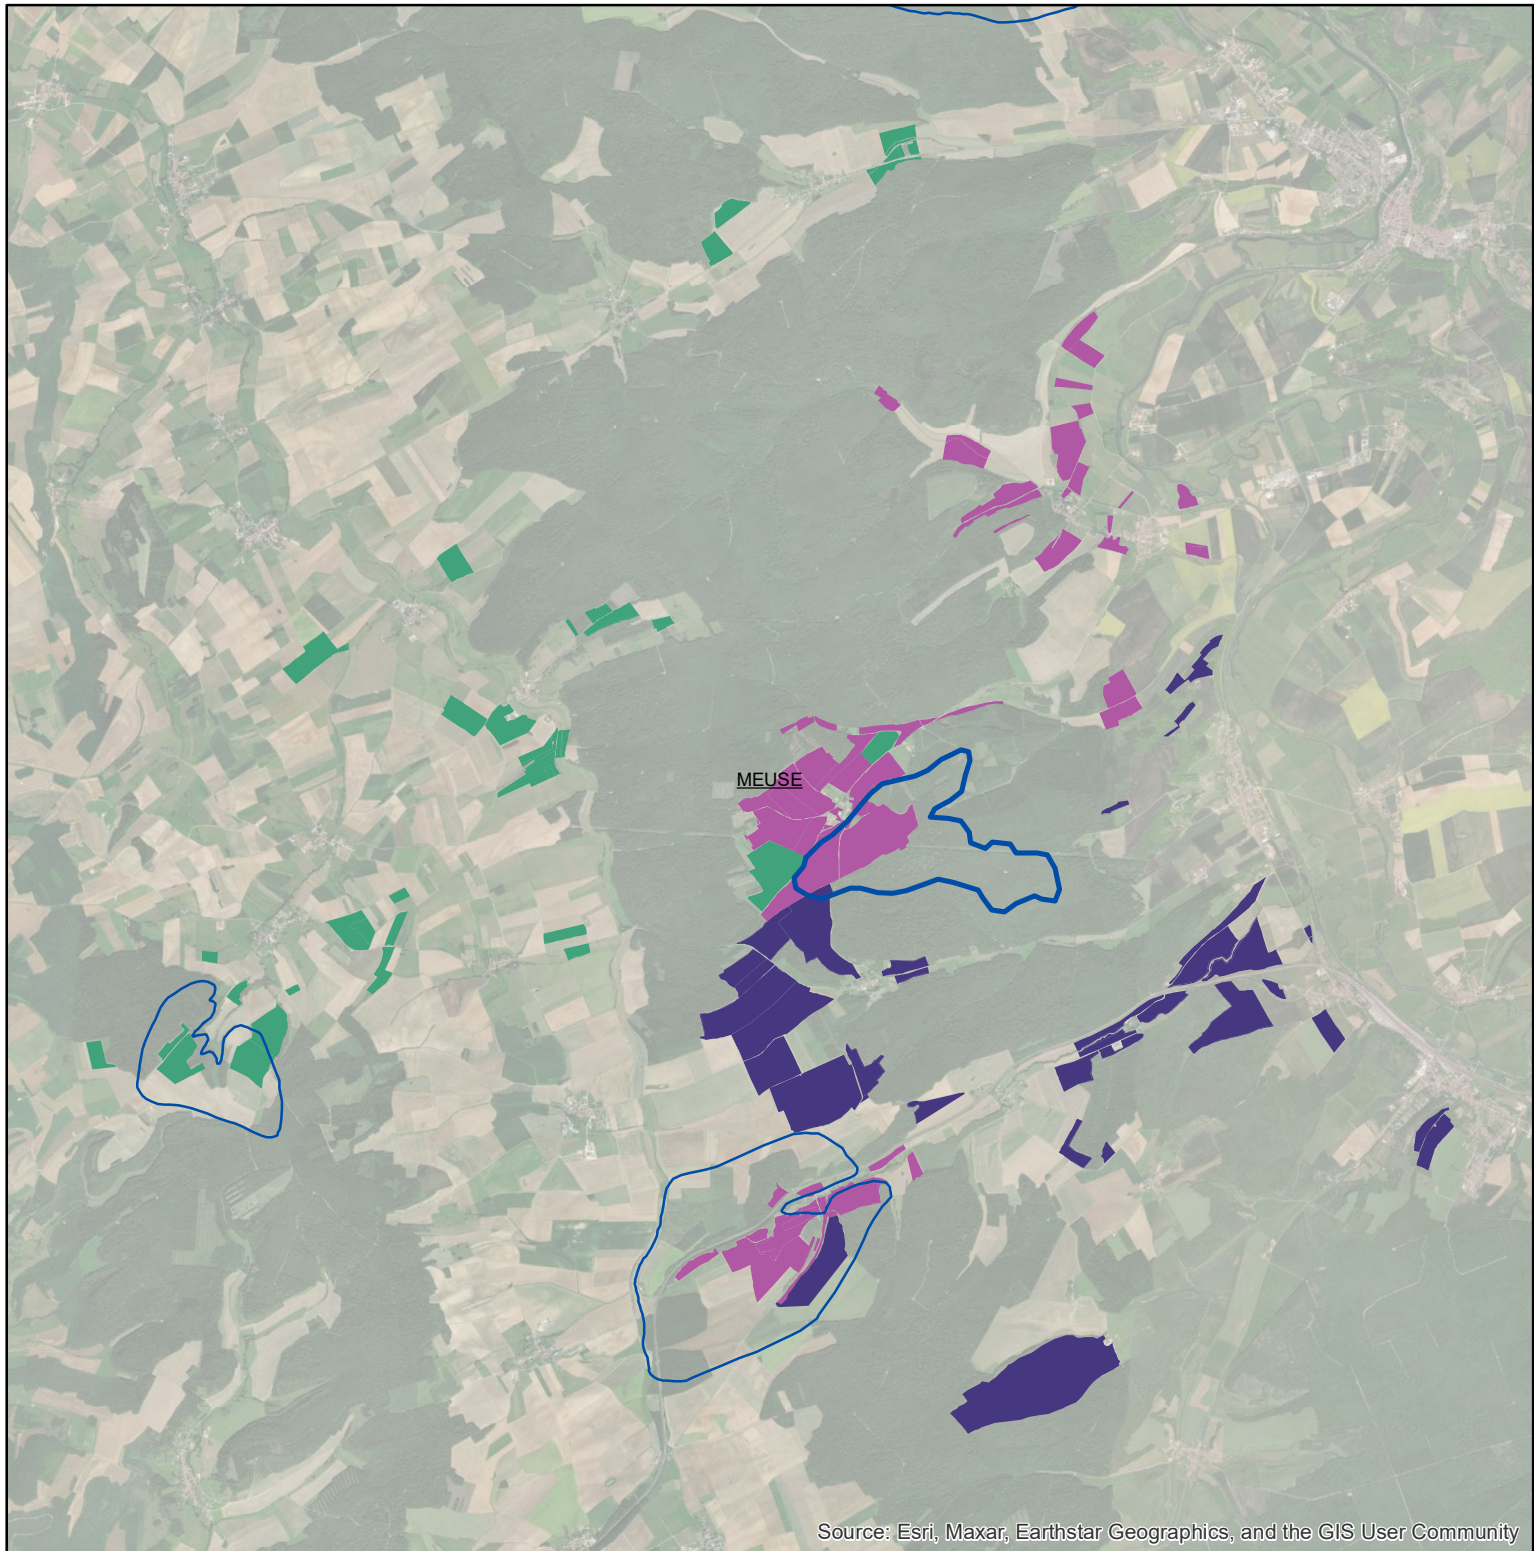

## Les parcellaires des agriculteurs concernés en 2019 sur l'AAC 55070 - COURCELLES-EN-BARROIS (code SANDRE : 5595)

Source: Esri, Maxar, Earthstar Geographics, and the GIS User Community

### Légende de la carte principale

1 couleur = 1 exploitation agricole

### Légende de la carte de situation

- Région Grand Est
- Bassins hydrographiques