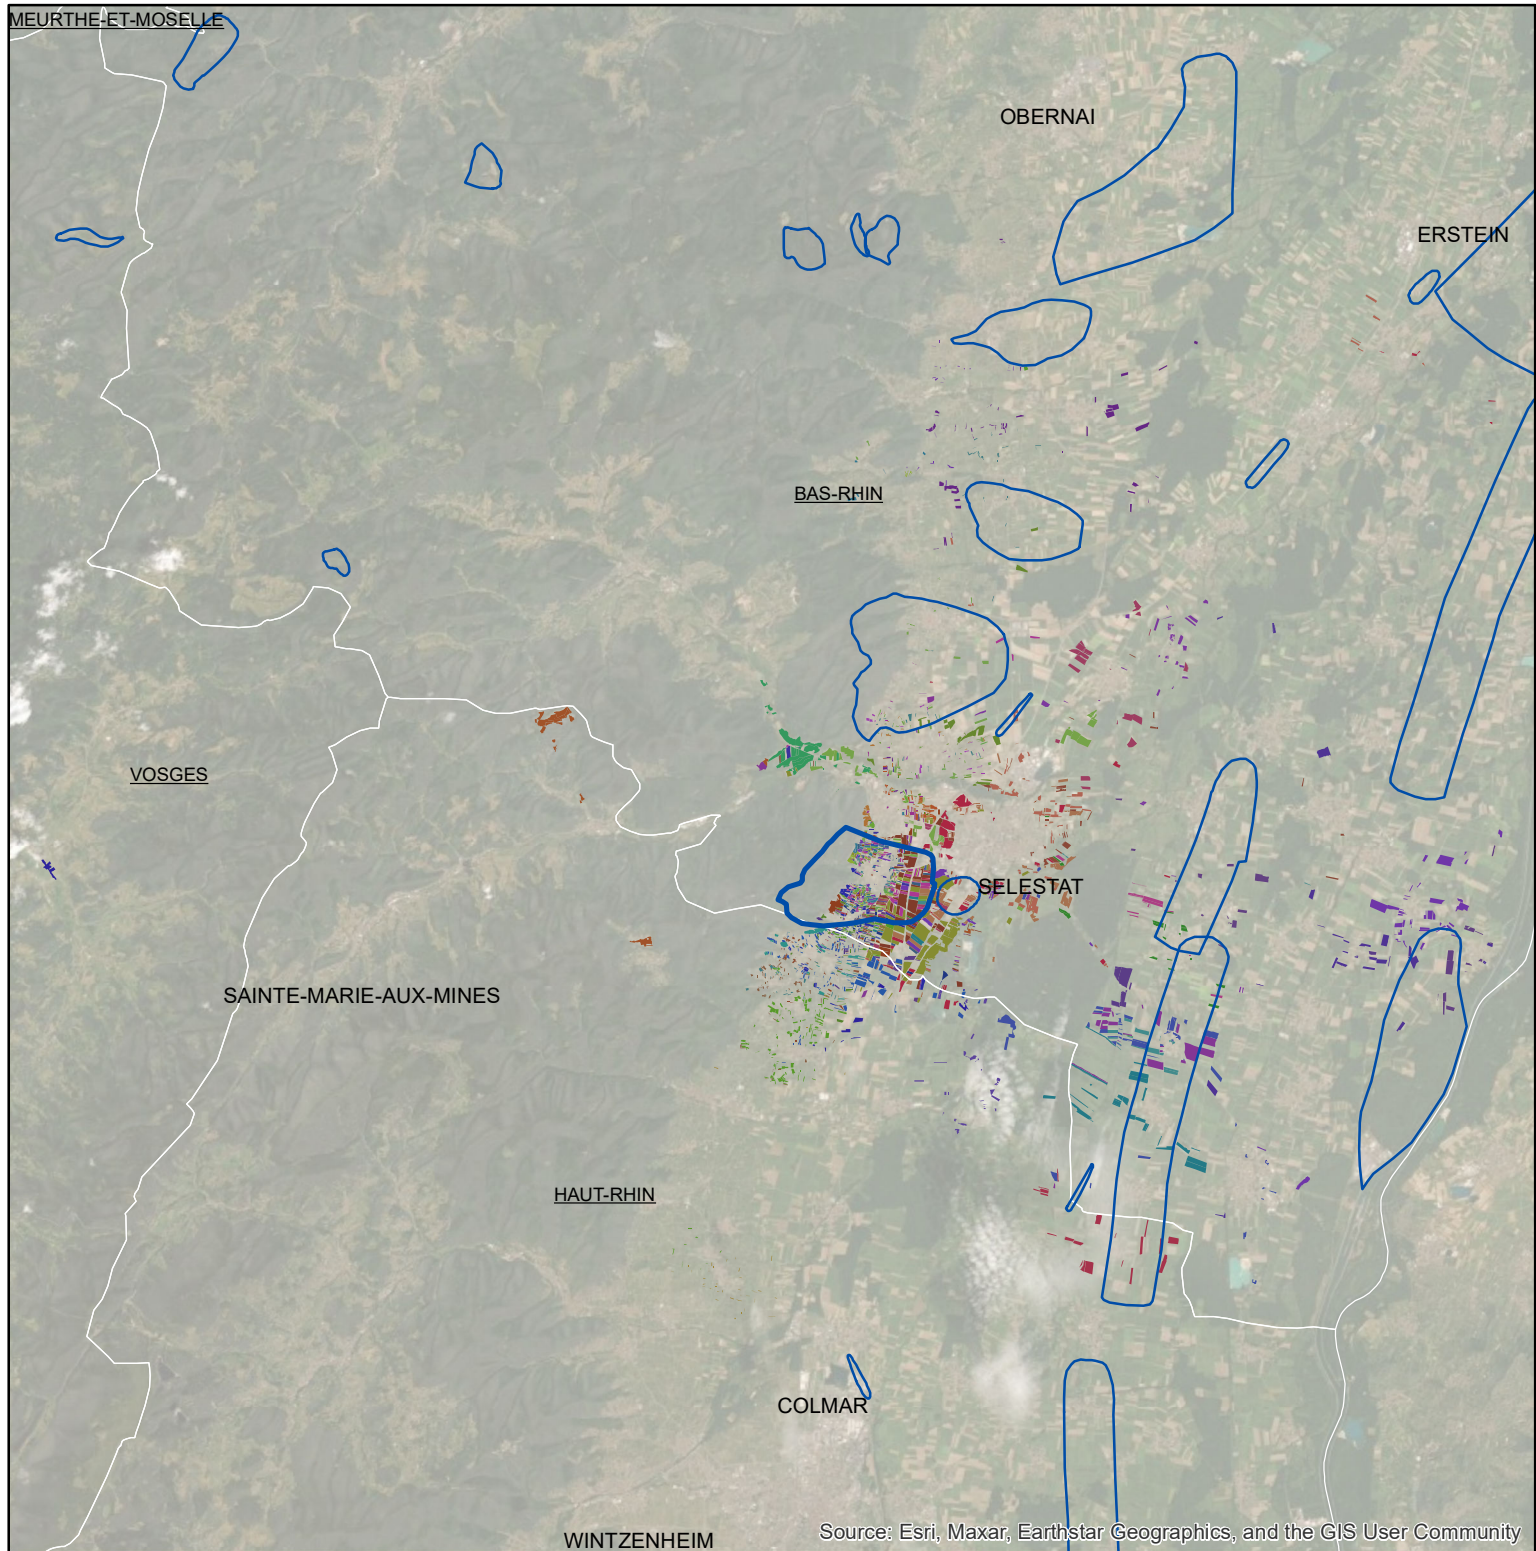

Les parcelles des agriculteurs concernés en 2019 sur l'AAC 67013 - KINTZHEIM/SELESTAT (code SANDRE : 4878)

Légende de la carte de situation

- Région Grand Est
- Bassins hydrographiques

Légende de la carte principale

1 couleur = 1 exploitation agricole