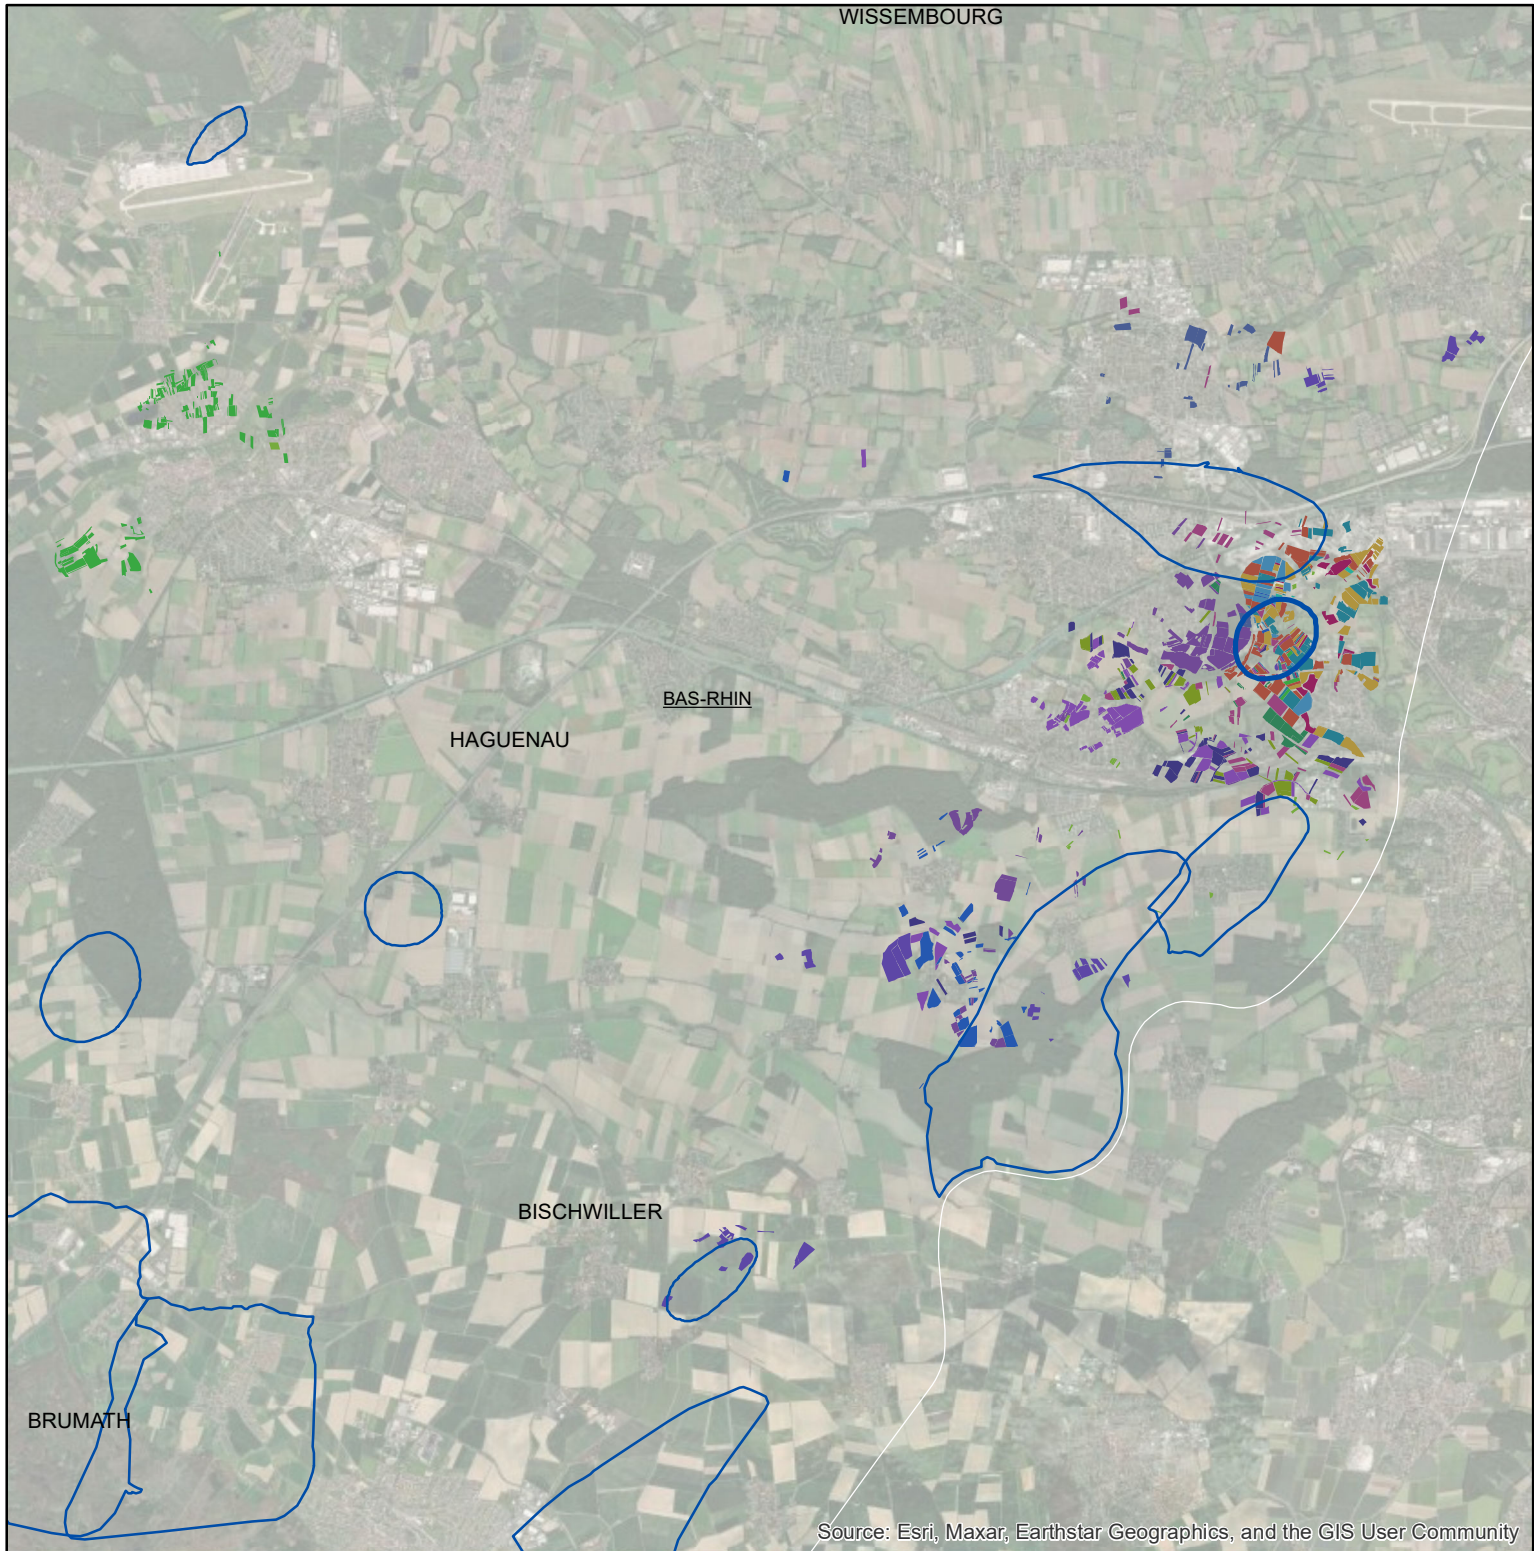

Les parcelles des agriculteurs concernés en 2019 sur l'AAC 67029 - BEINHEIM (code SANDRE : 5182)

0 1,75 3,5 7
Km

Légende de la carte de situation

-  Région Grand Est
-  Bassins hydrographiques

Légende de la carte principale

1 couleur = 1 exploitation agricole