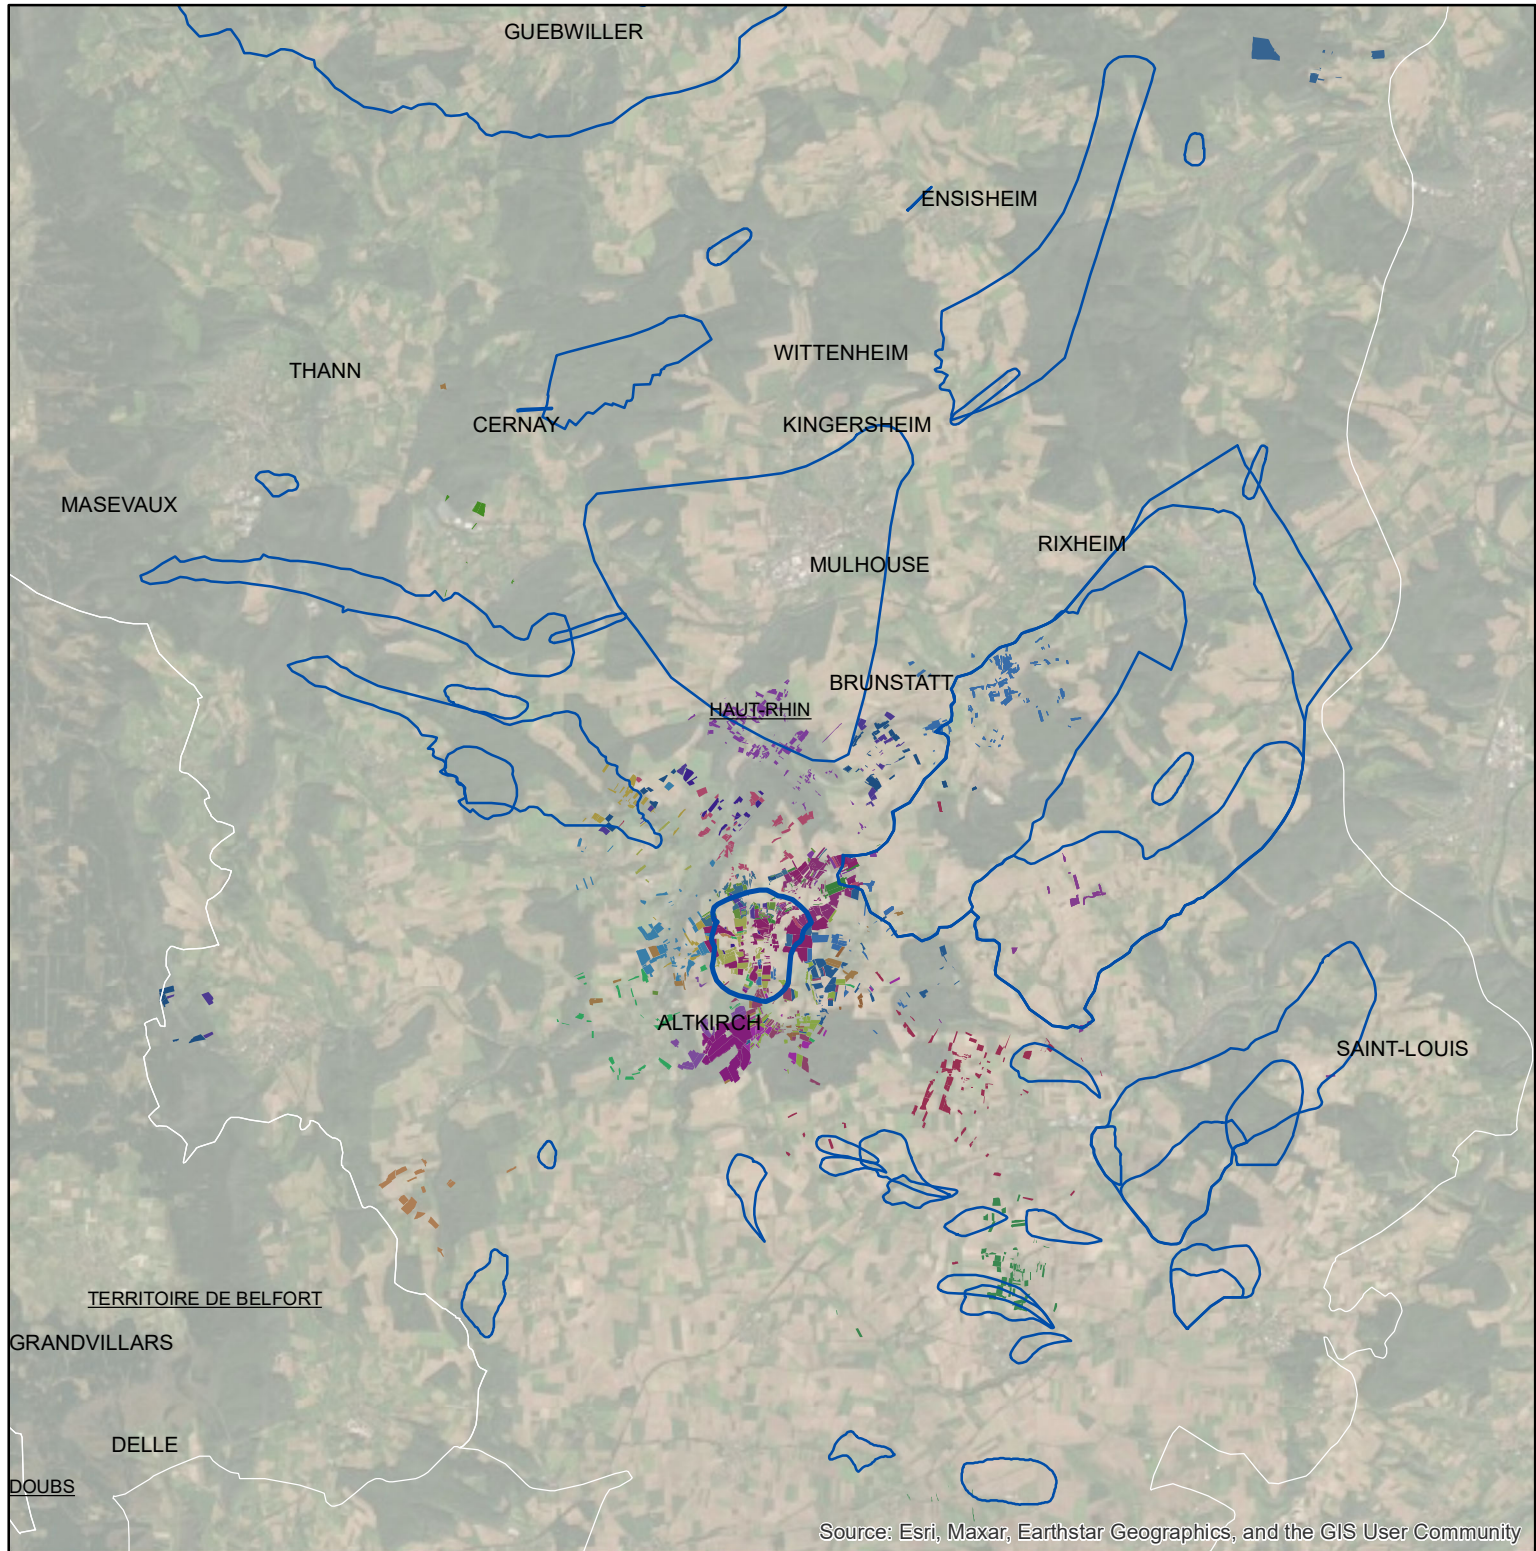

Les parcellaires des agriculteurs concernés en 2019 sur l'AAC 68006 - TAGOLSHEIM (code SANDRE : 5214)

Légende de la carte de situation

- Région Grand Est
- Bassins hydrographiques

Légende de la carte principale

1 couleur = 1 exploitation agricole