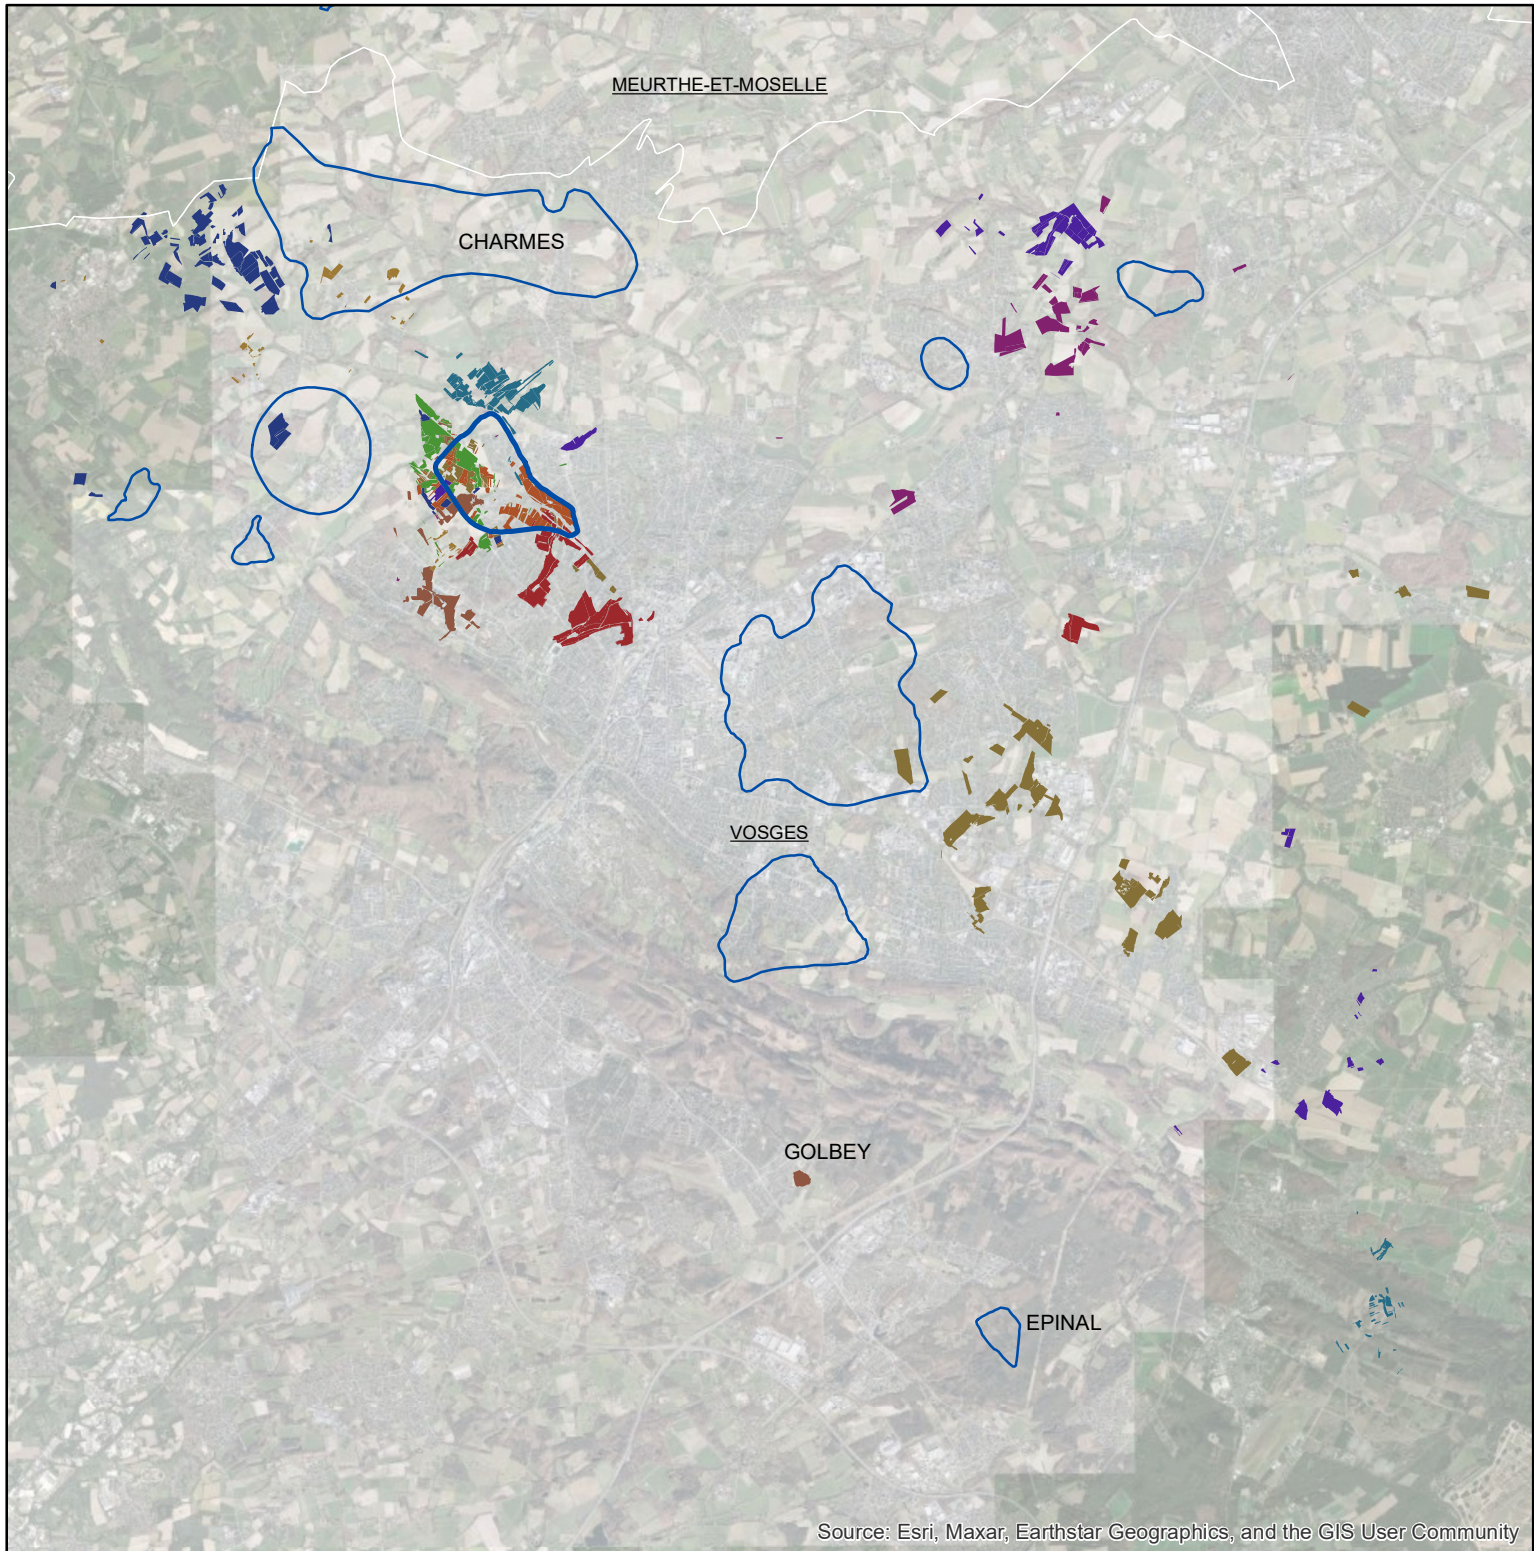

## Les parcelles des agriculteurs concernés en 2019 sur l'AAC 88016 - VINCEY (code SANDRE : 5059)

### Légende de la carte principale

1 couleur = 1 exploitation agricole

### Légende de la carte de situation

- Région Grand Est
- Bassins hydrographiques