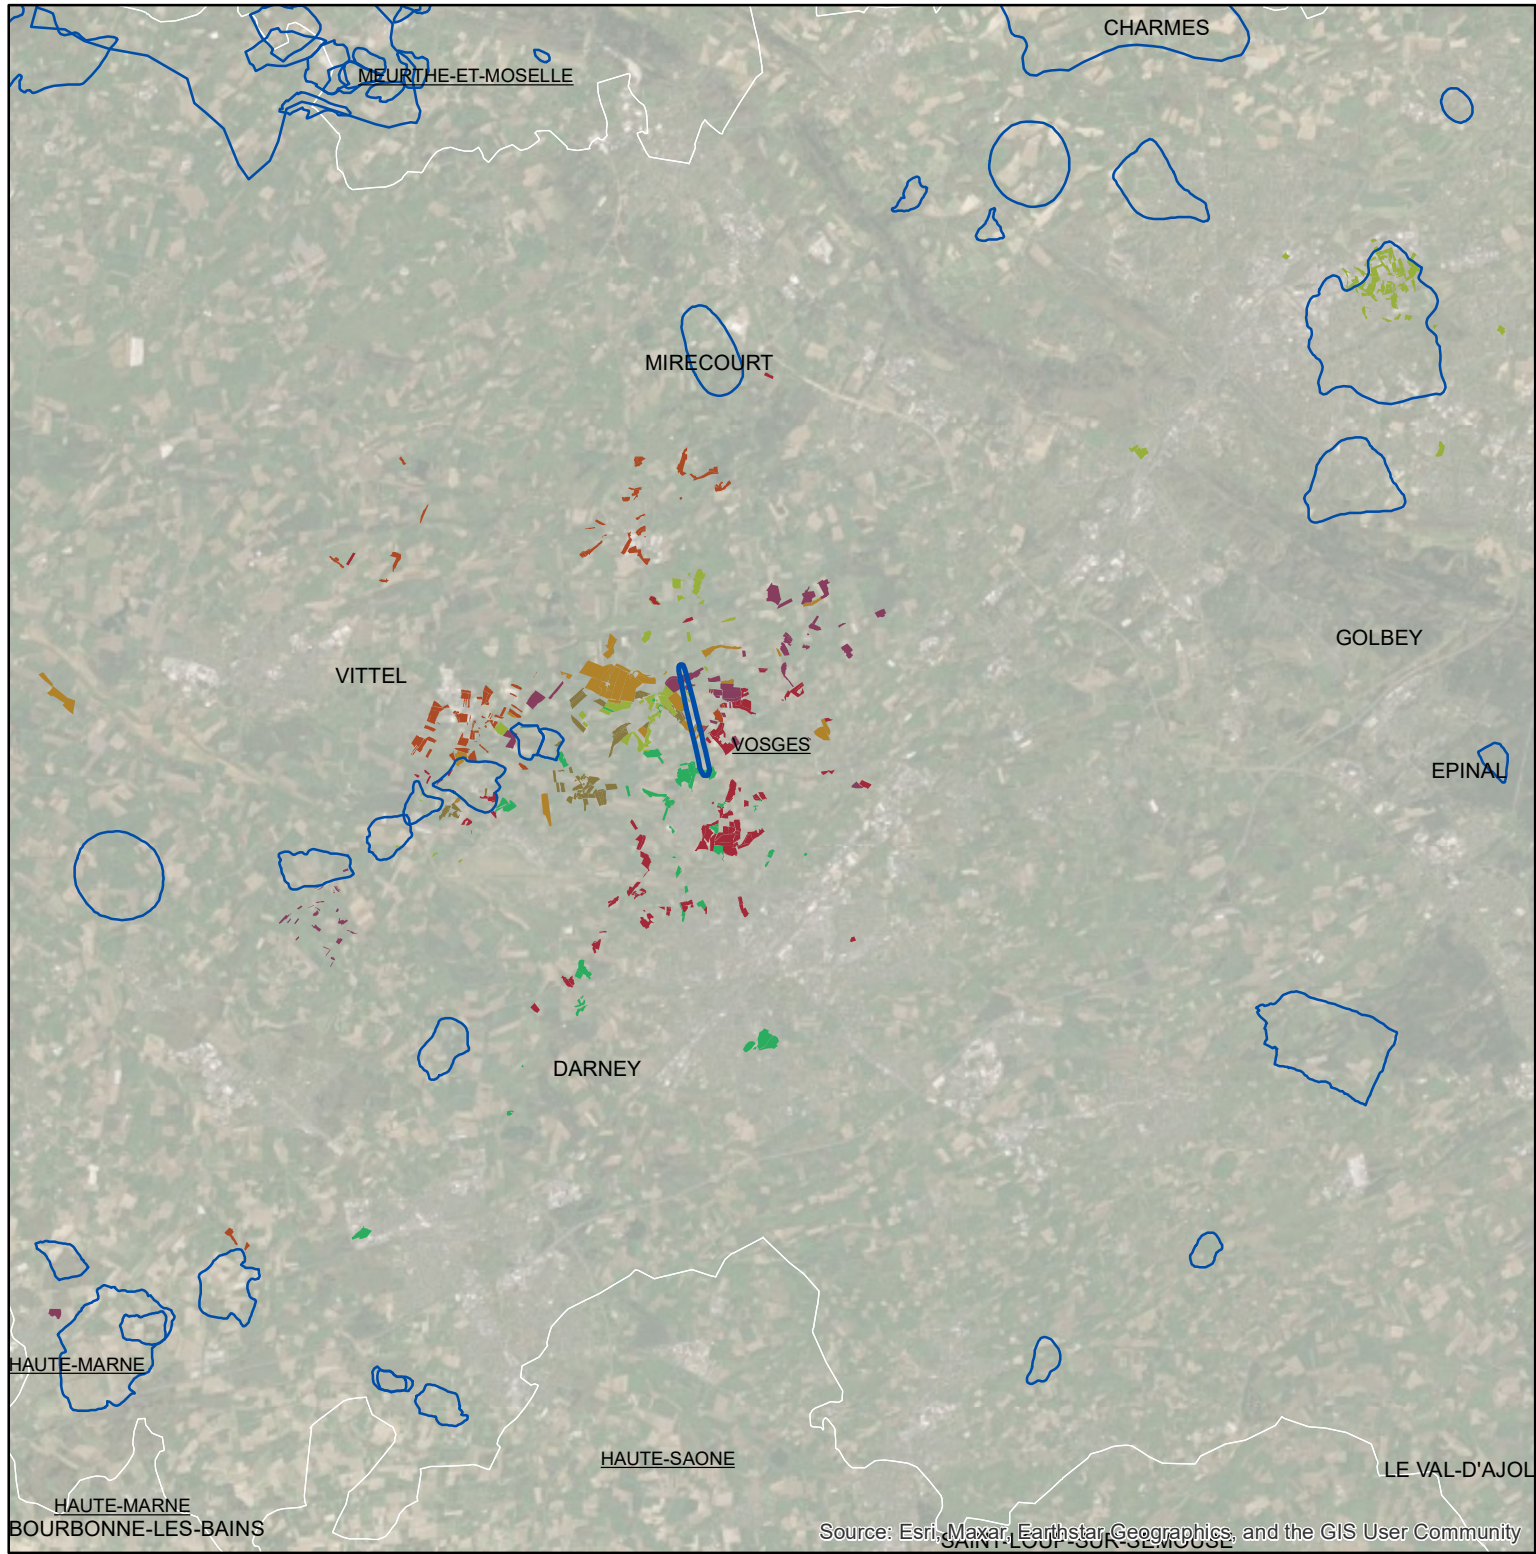

Les parcellaires des agriculteurs concernés en 2019 sur l'AAC 88032 - VALFROICOURT (code SANDRE : 5135)

Source: Esri, Maxar, Earthstar, GeoGraphics, and the GIS User Community

Légende de la carte principale

1 couleur = 1 exploitation agricole

Légende de la carte de situation

-  Région Grand Est
-  Bassins hydrographiques