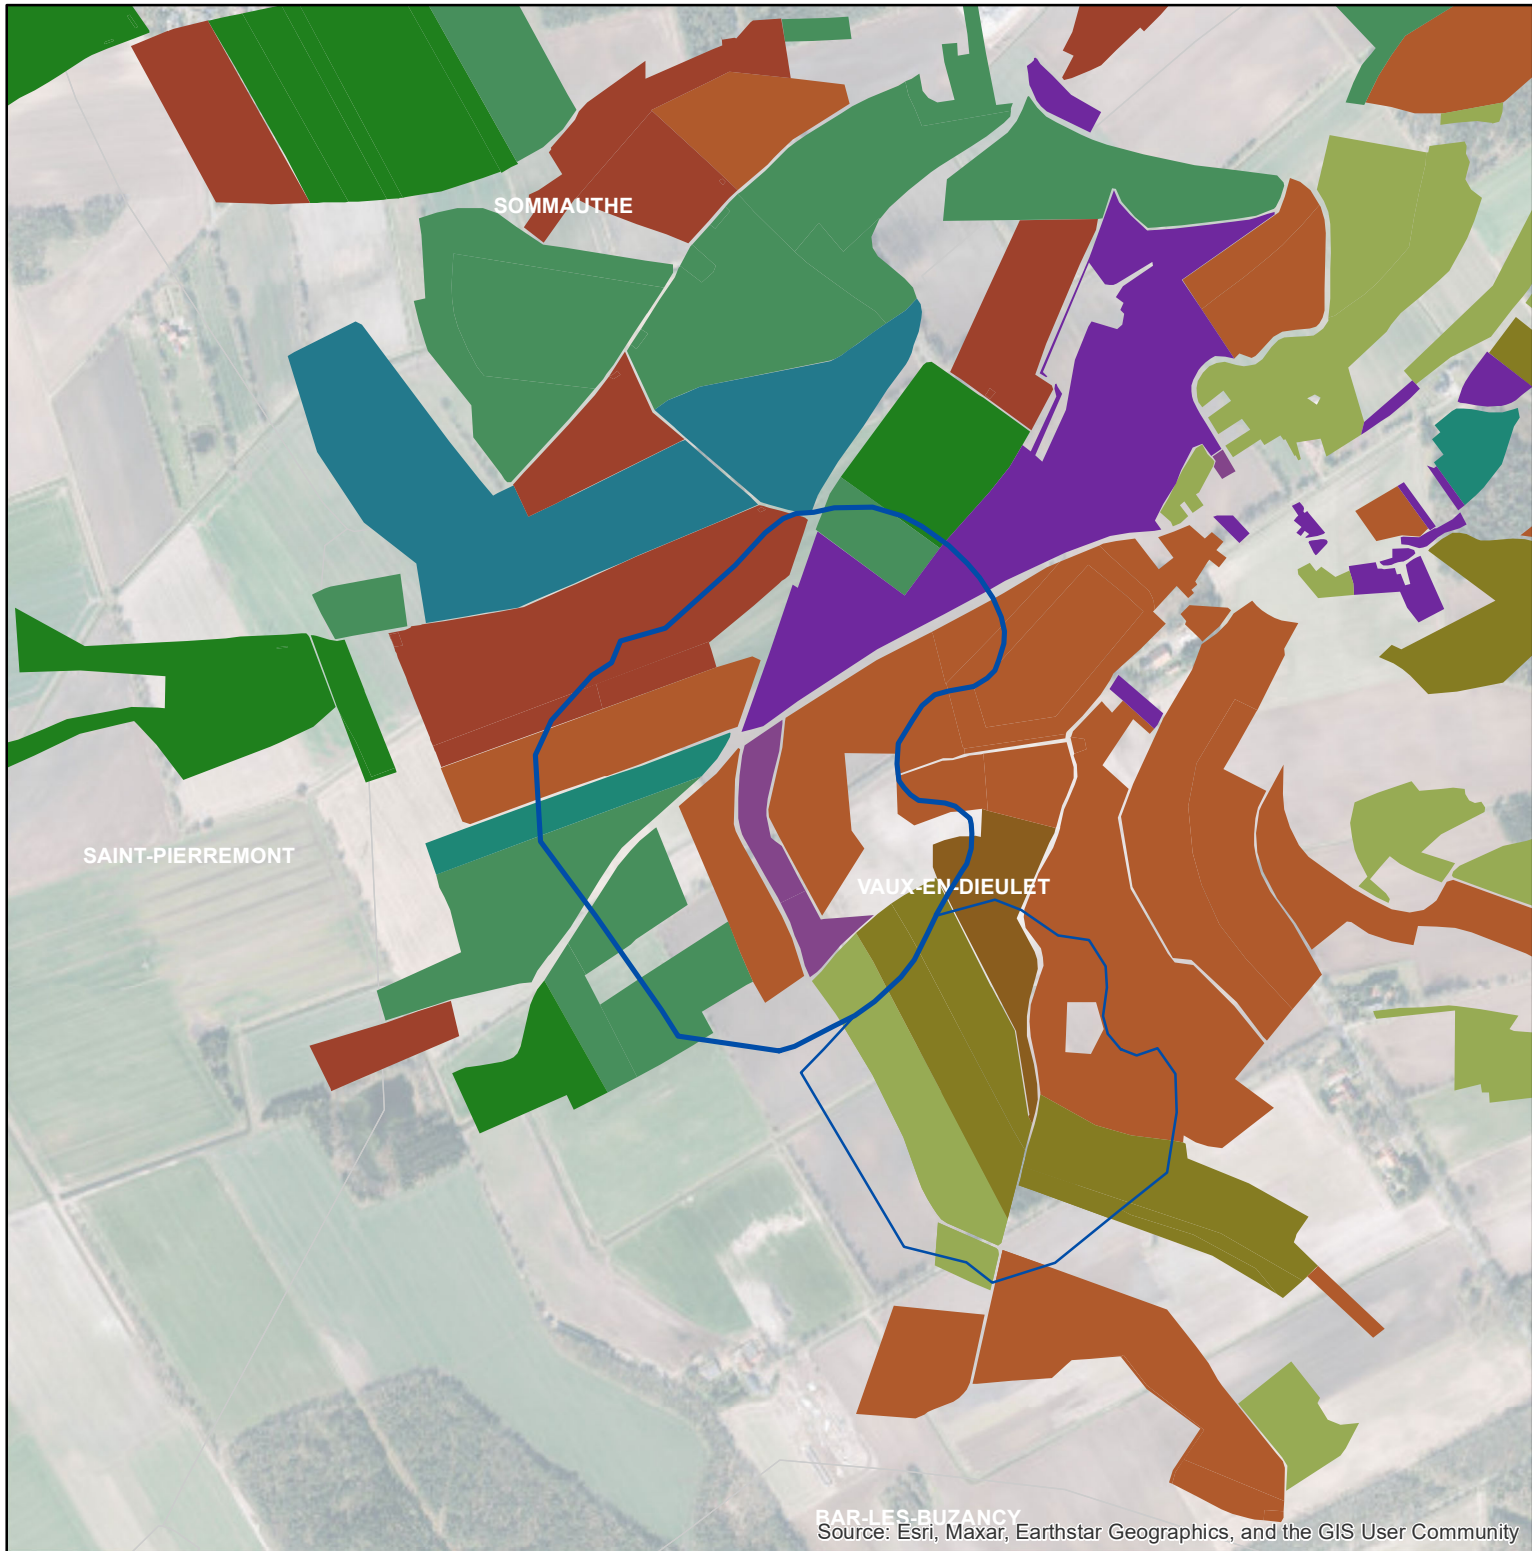

## Les parcellaires des agriculteurs concernés en 2019 sur l'AAC 08008 - VAUX-EN-DIEULET (1) (code SANDRE : 5147)

Source: Esri, Maxar, Earthstar Geographics, and the GIS User Community

0 0,175 0,35 0,7  
Km

### Légende de la carte principale

1 couleur = 1 exploitation agricole

### Légende de la carte de situation

-  Région Grand Est
-  Bassins hydrographiques