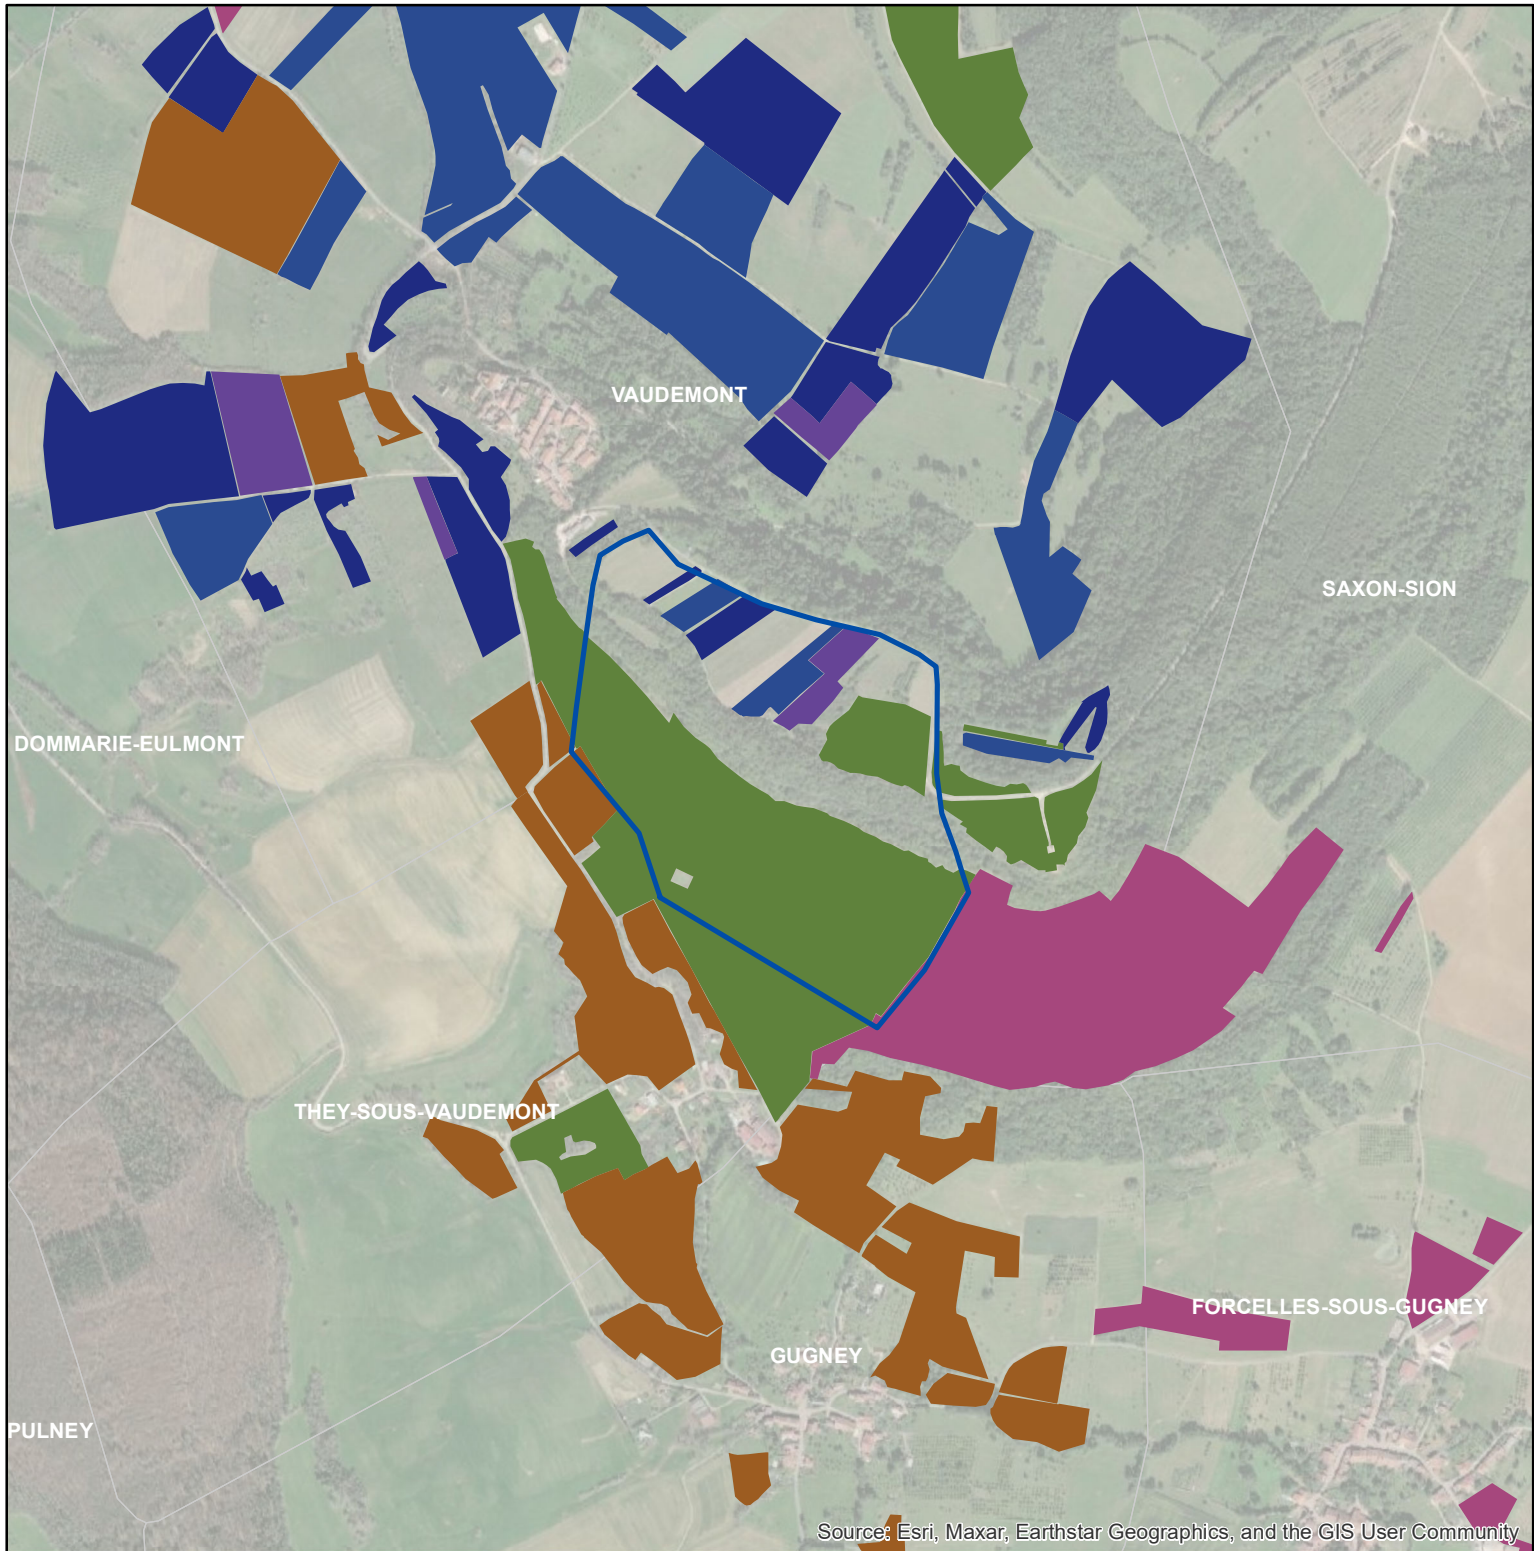

## Les parcellaires des agriculteurs concernés en 2019 sur l'AAC 54015 - THEY-SOUS-VAUDEMONT (code SANDRE : 4879)

Source: Esri, Maxar, Earthstar Geographics, and the GIS User Community

### Légende de la carte de situation

- Région Grand Est
- Bassins hydrographiques

### Légende de la carte principale

1 couleur = 1 exploitation agricole