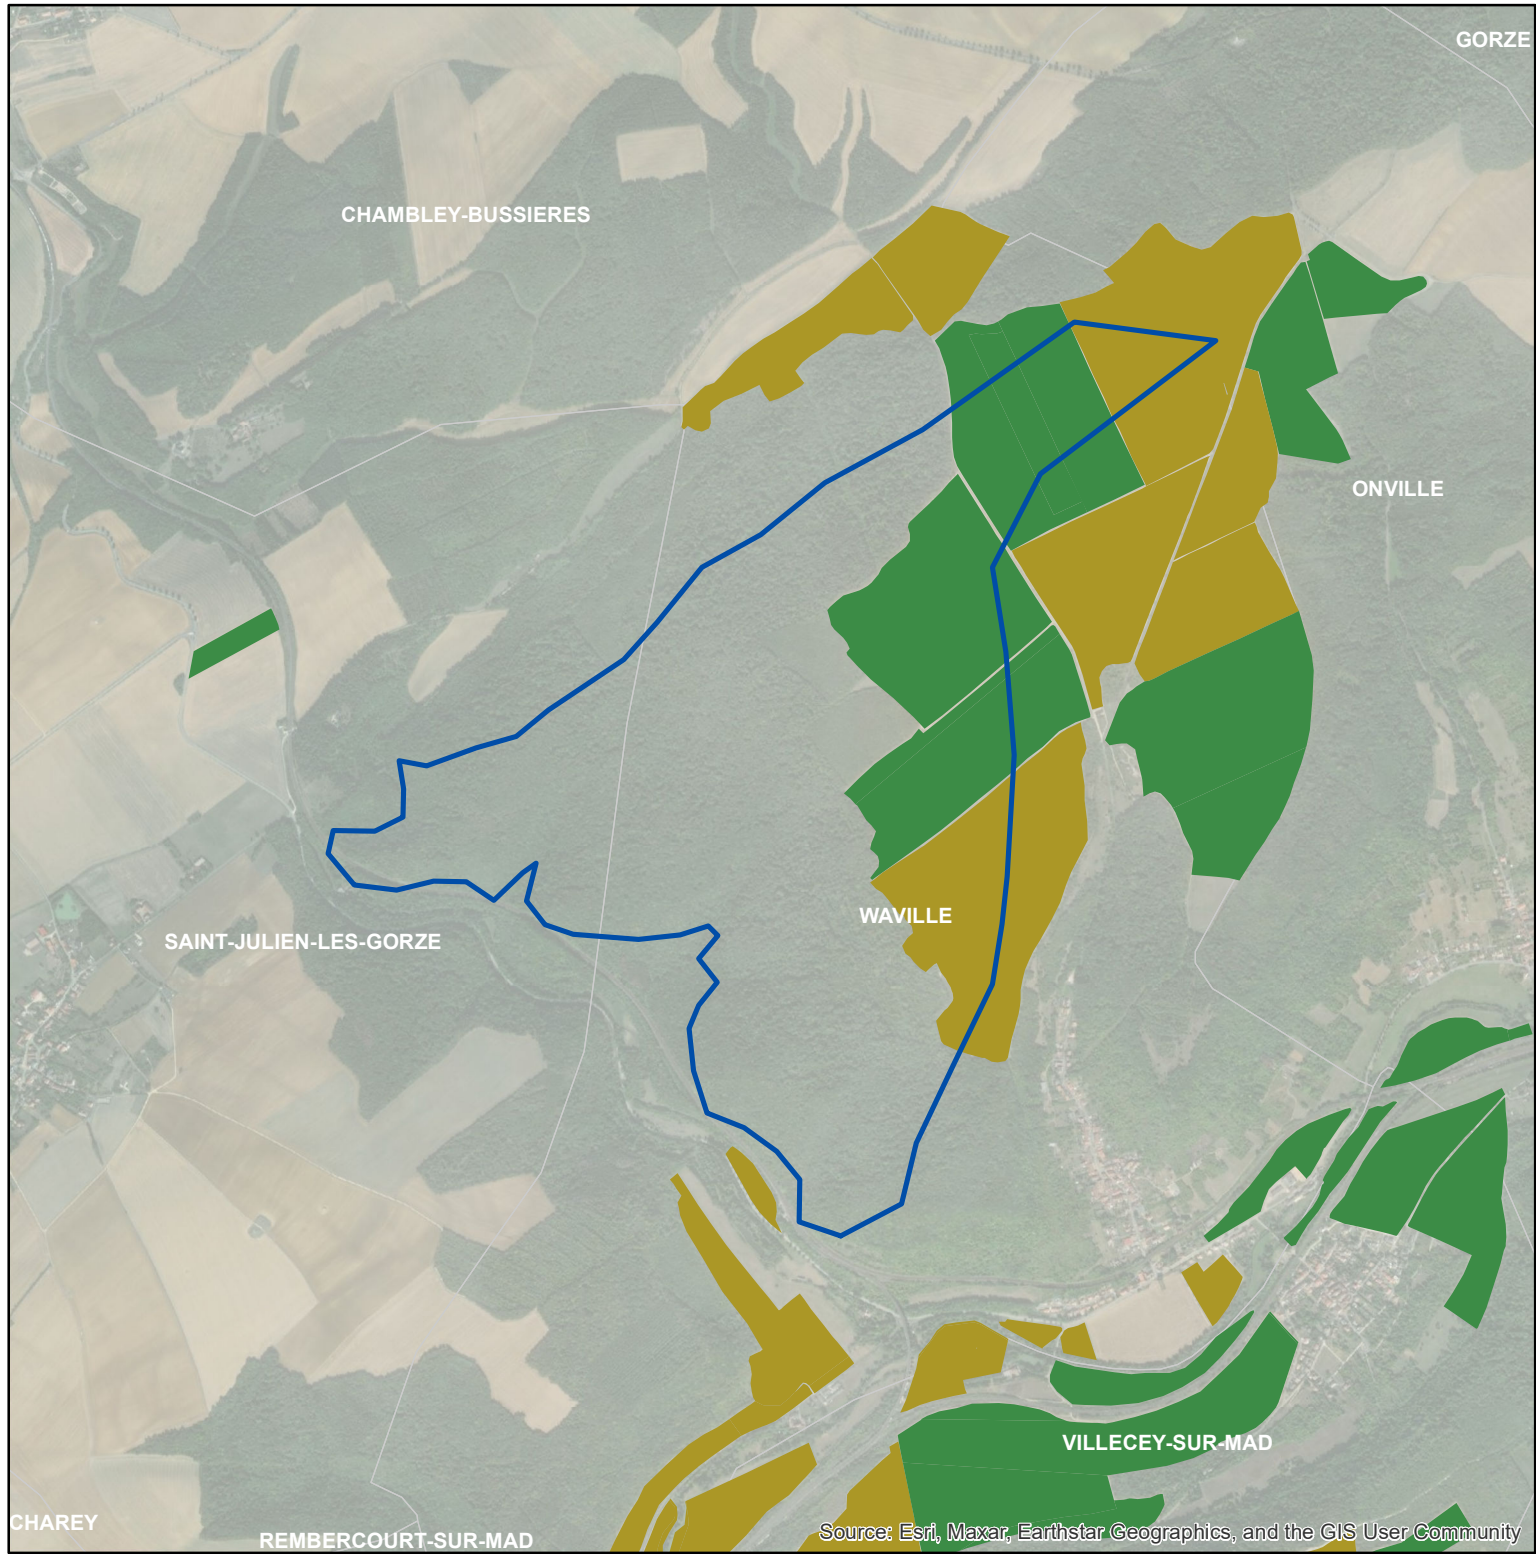

Les parcellaires des agriculteurs concernés en 2019 sur l'AAC 54084 - SAINT-JULIEN-LES-GORZE / DOMEVRE EN HAYE (code SANDRE : 5255)

Légende de la carte principale
1 couleur = 1 exploitation agricole

Légende de la carte de situation
 Région Grand Est
 Bassins hydrographiques