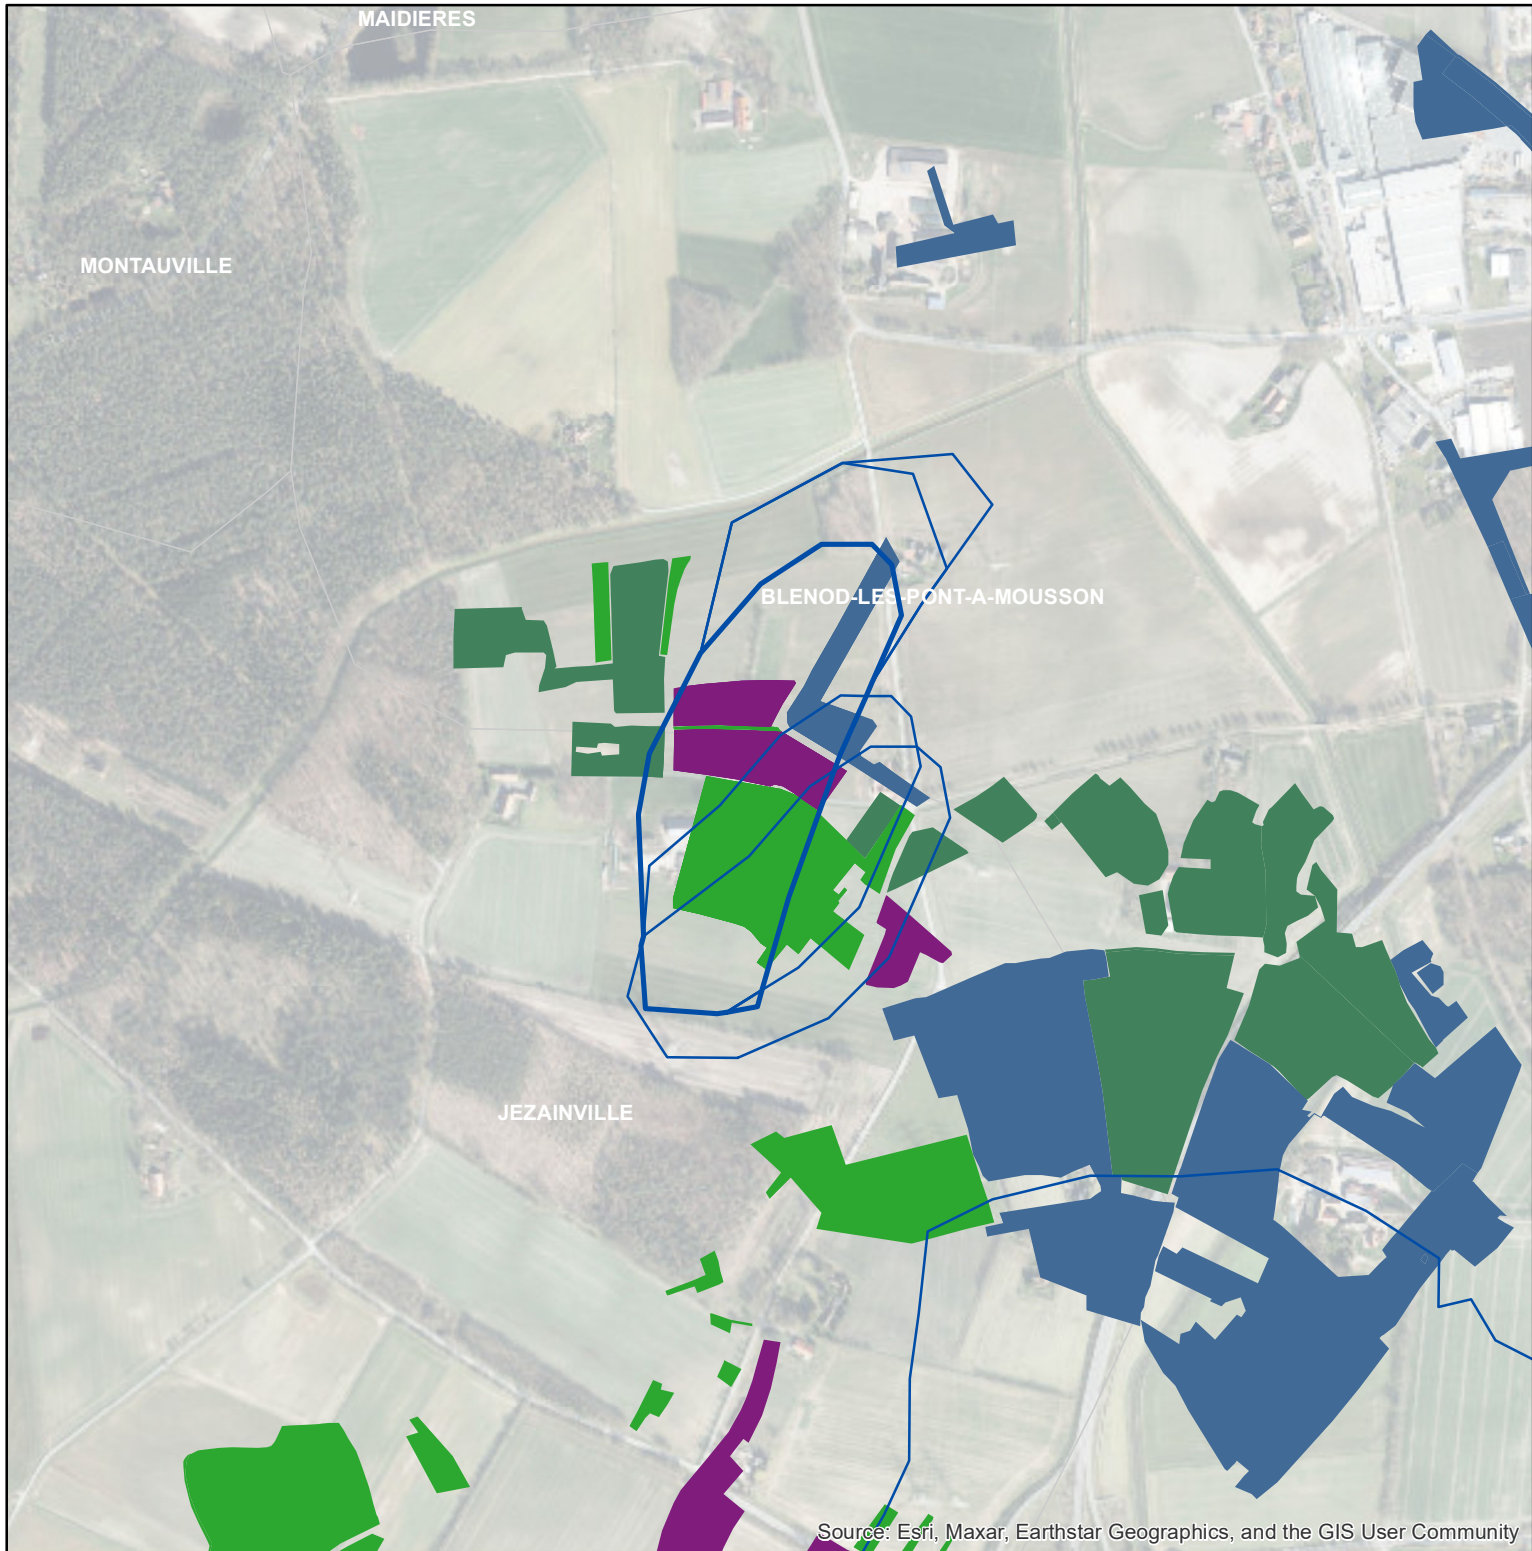

Les parcellaires des agriculteurs concernés en 2019 sur l'AAC 54092 - BLENOD-LES-PONT-A-MOUSSON (3) (code SANDRE : 5063)

Source: Esri, Maxar, Earthstar Geographics, and the GIS User Community

Légende de la carte principale

1 couleur = 1 exploitation agricole

Légende de la carte de situation

- Région Grand Est
- Bassins hydrographiques