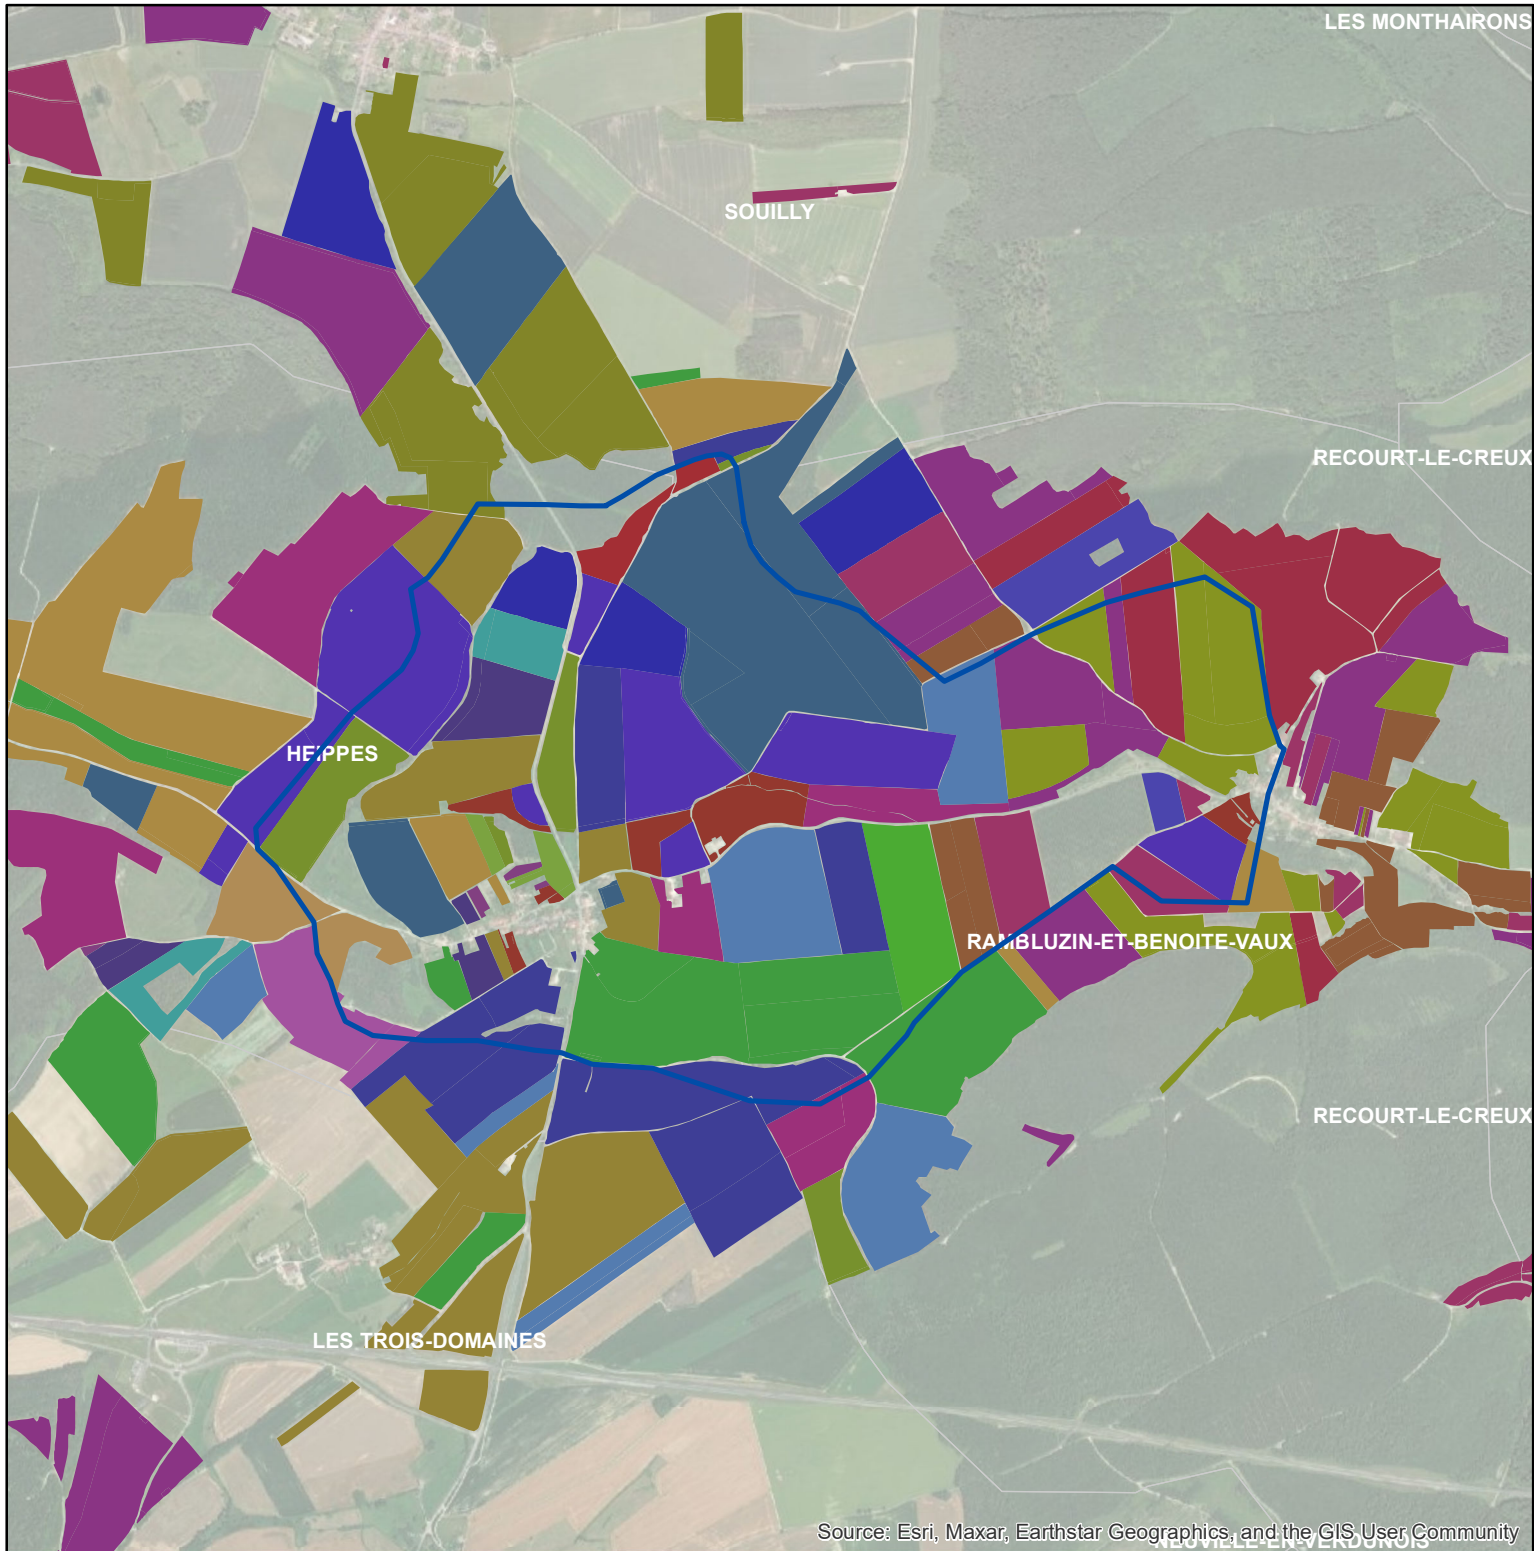

## Les parcelles des agriculteurs concernés en 2019 sur l'AAC 55014 - RAMBLUZIN-ET-BENOITE-VAUX (code SANDRE : 5042)

Source: Esri, Maxar, Earthstar Geographics, and the GIS User Community

### Légende de la carte principale

1 couleur = 1 exploitation agricole

### Légende de la carte de situation

- Région Grand Est
- Bassins hydrographiques