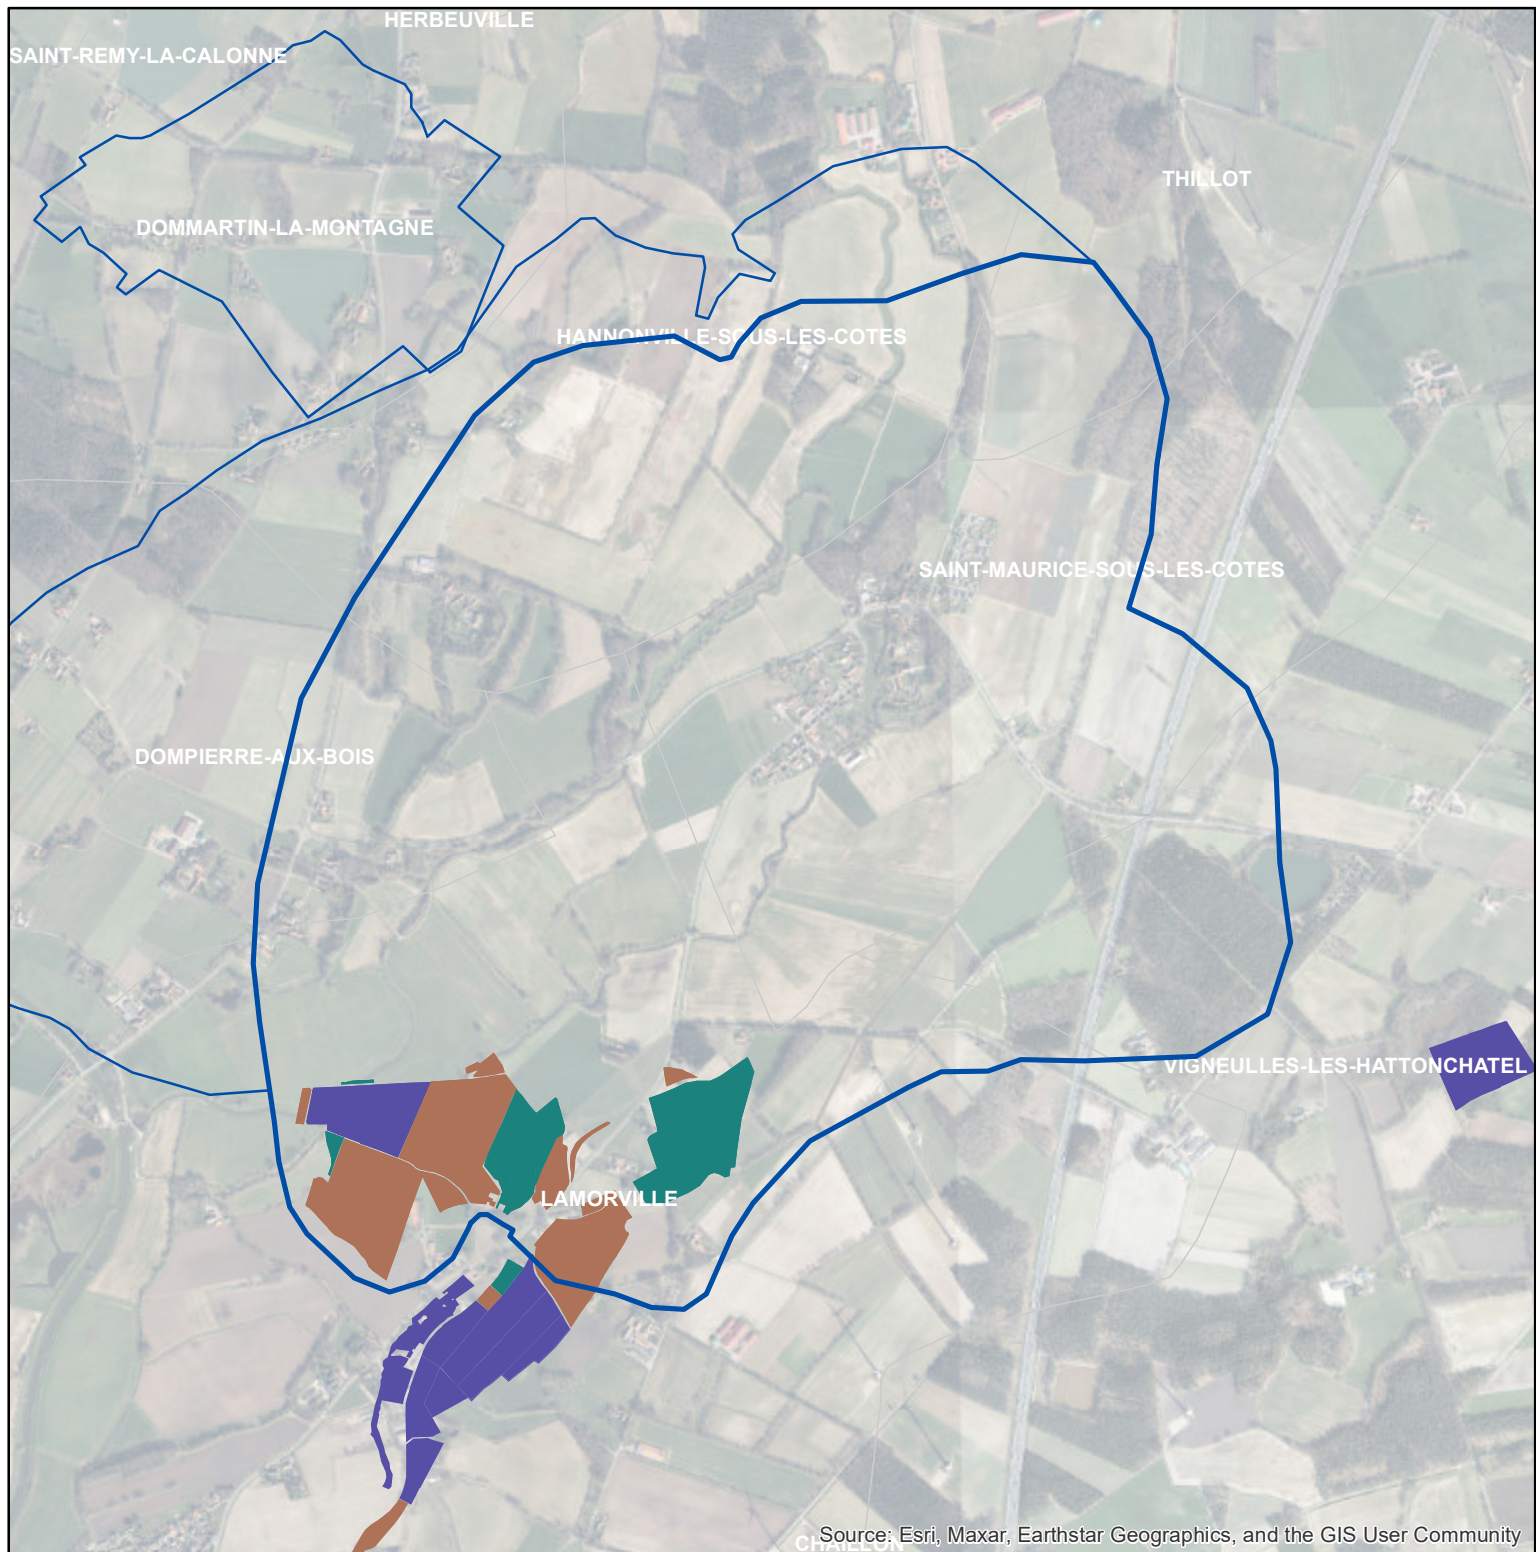

## Les parcellaires des agriculteurs concernés en 2019 sur l'AAC 55043 - LAMORVILLE / DEUXNOUDS-AUX-BOIS (code SANDRE : 5158)

Source: Esri, Maxar, Earthstar Geographics, and the GIS User Community

### Légende de la carte de situation

- Région Grand Est
- Bassins hydrographiques

### Légende de la carte principale

1 couleur = 1 exploitation agricole