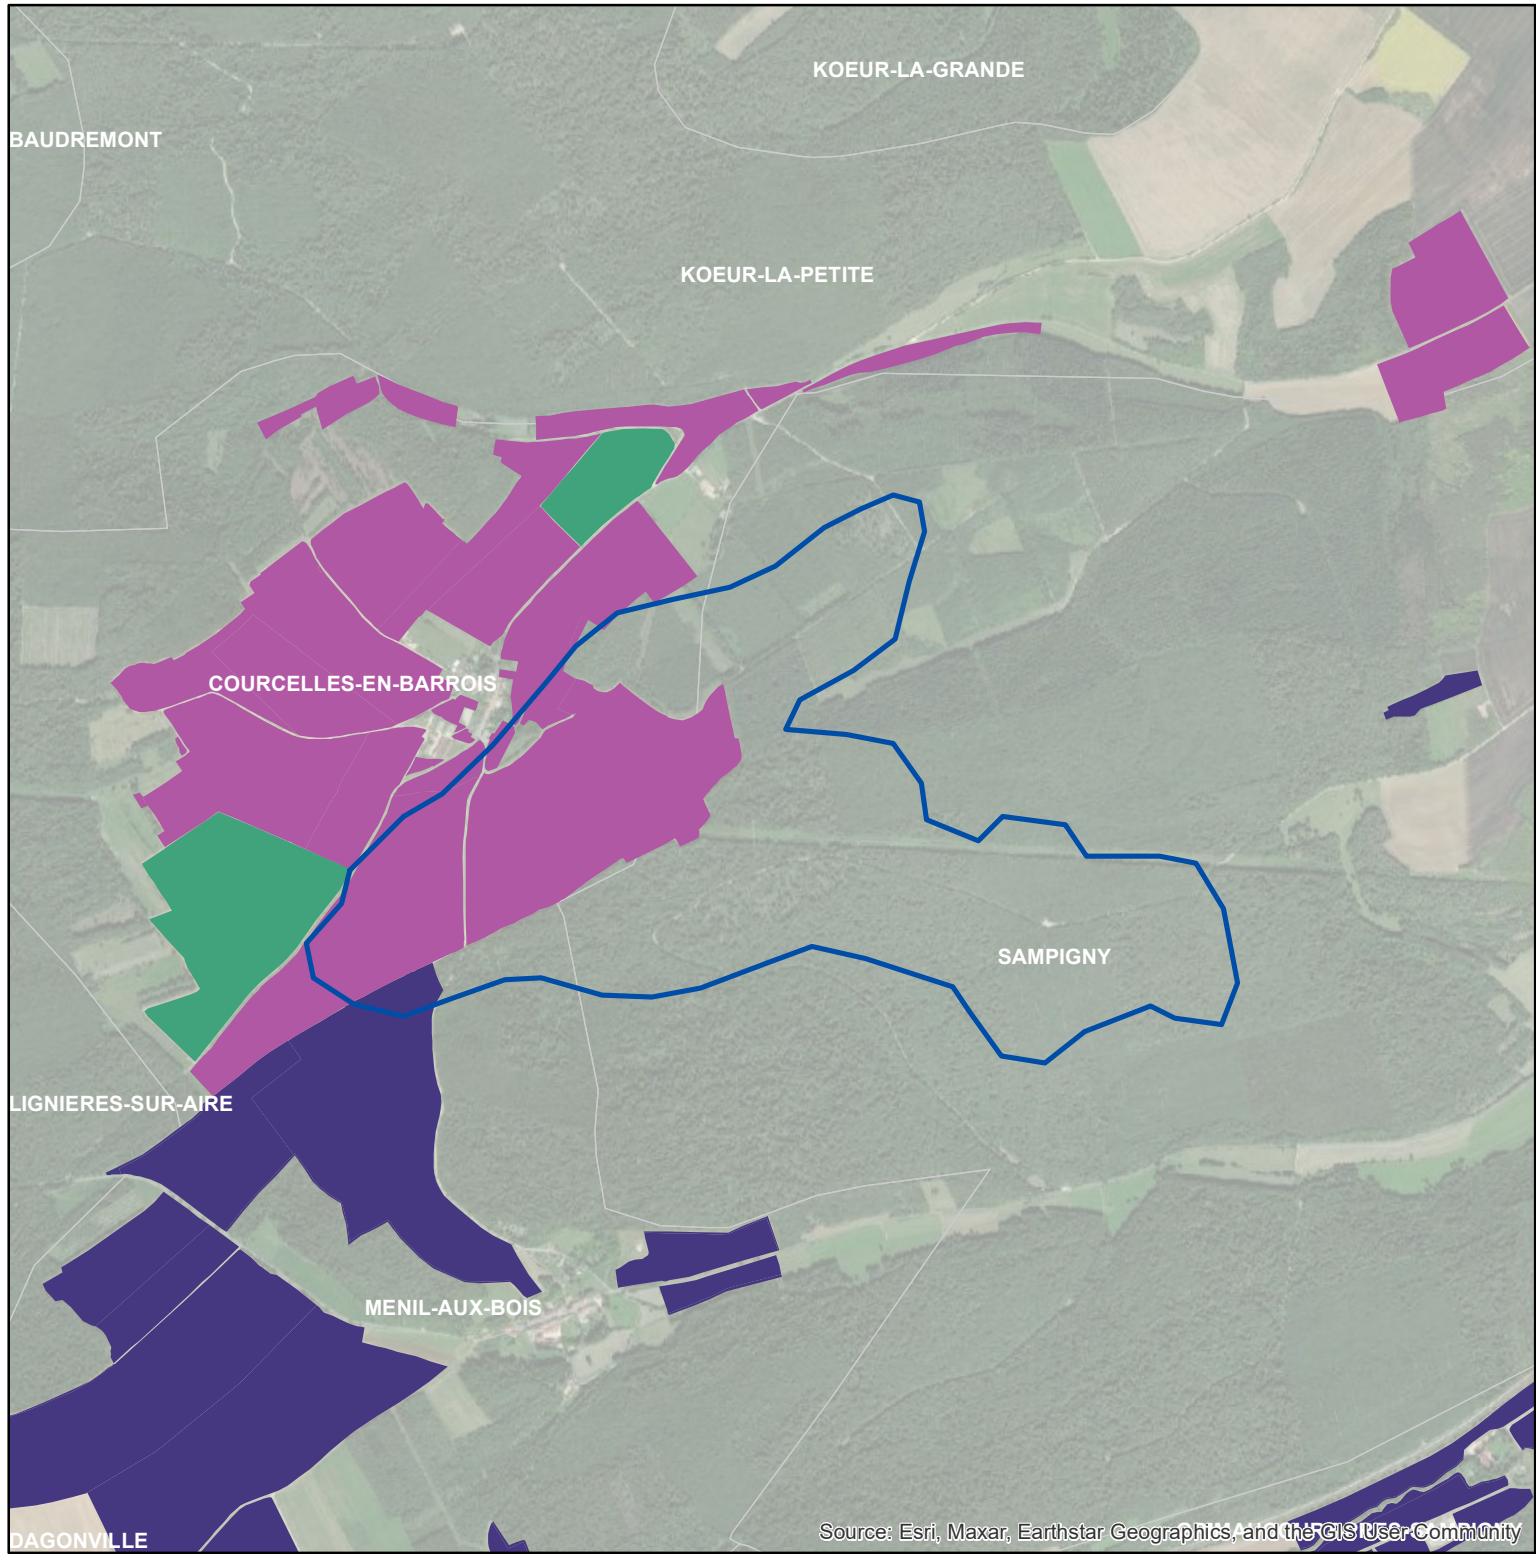

## Les parcellaires des agriculteurs concernés en 2019 sur l'AAC 55070 - COURCELLES-EN-BARROIS (code SANDRE : 5595)

Source: Esri, Maxar, Earthstar Geographics, and the GIS User Community

### Légende de la carte principale

1 couleur = 1 exploitation agricole

### Légende de la carte de situation

- Région Grand Est
- Bassins hydrographiques