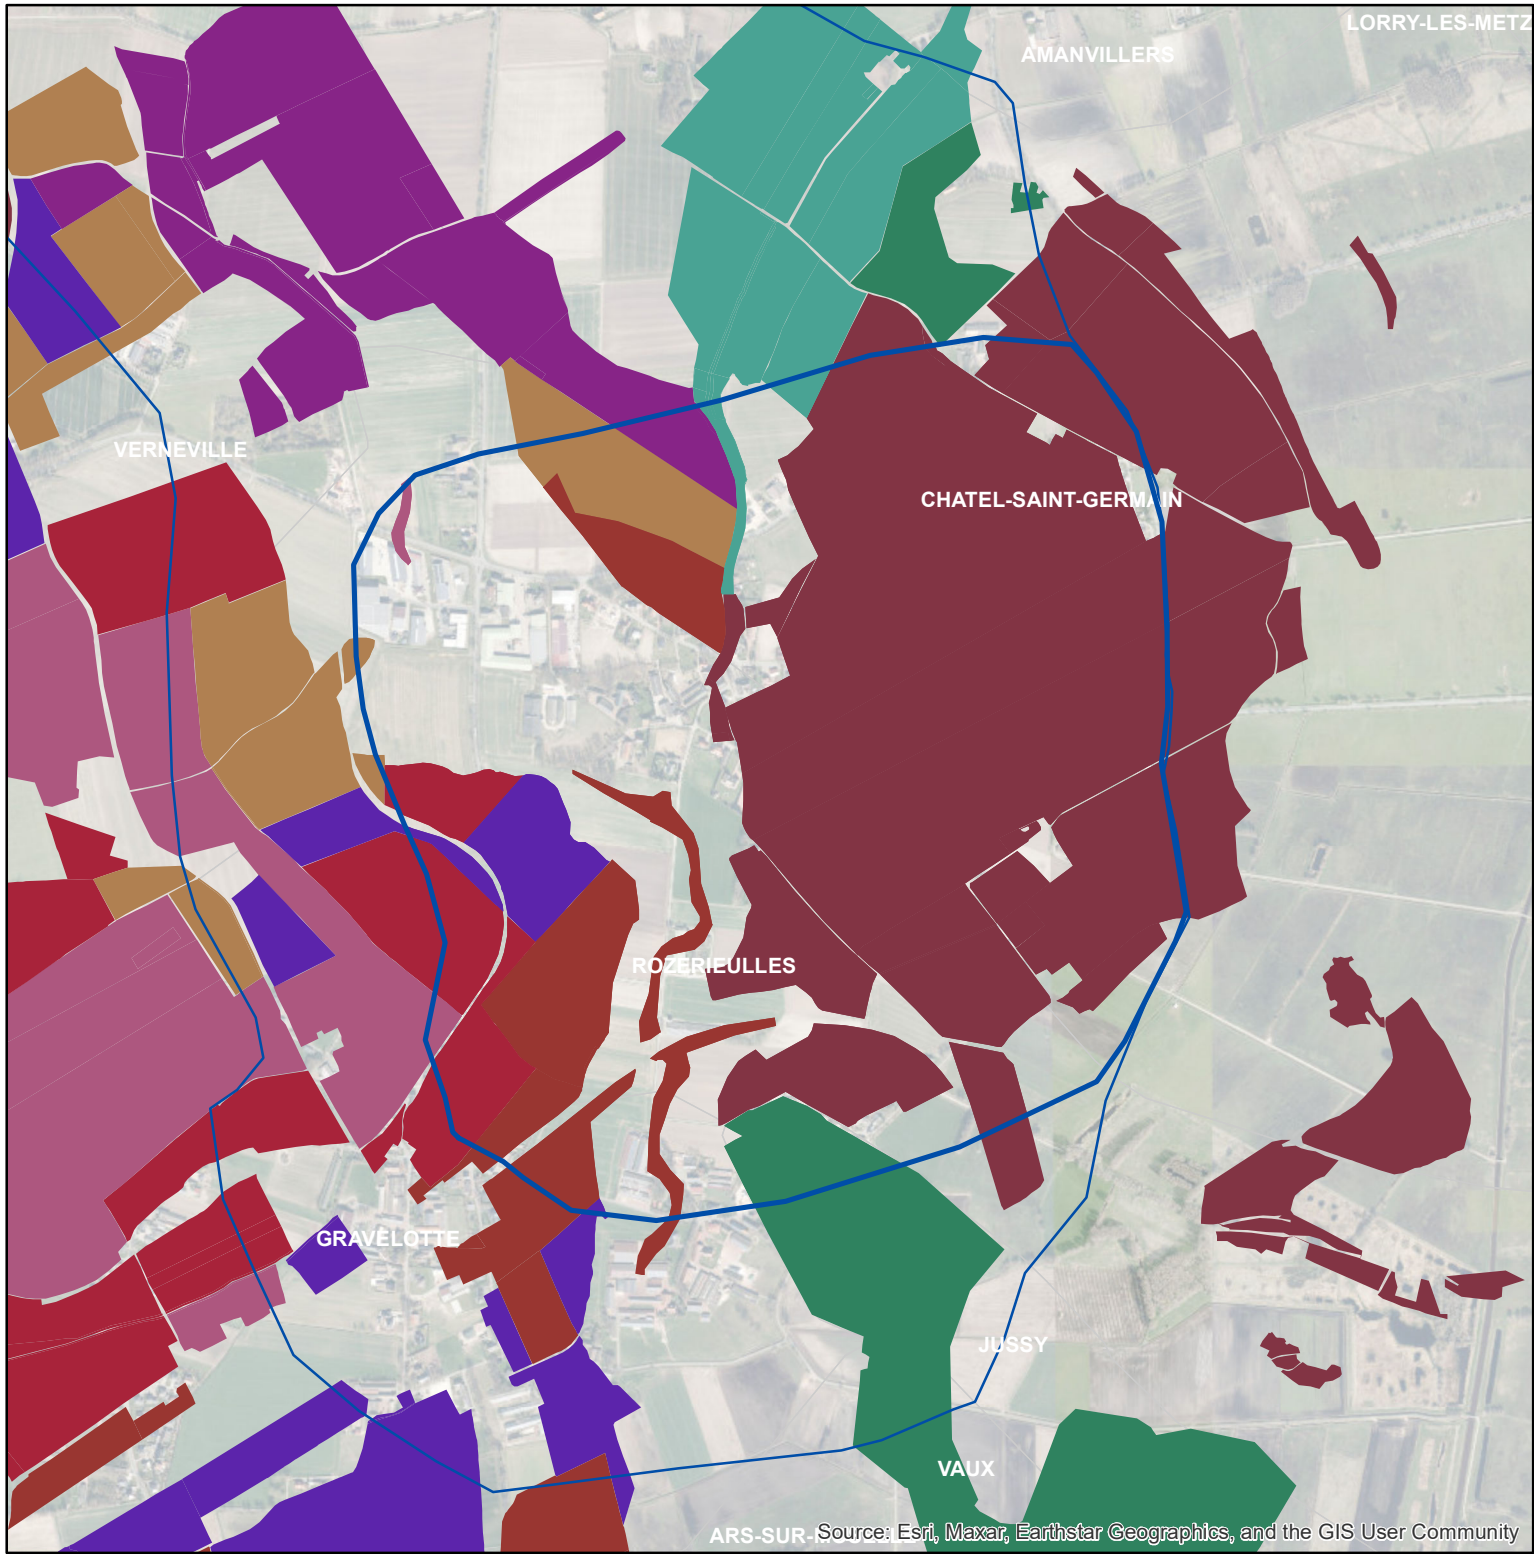

## Les parcellaires des agriculteurs concernés en 2019 sur l'AAC 57063 - ROZERIEULLES (code SANDRE : 5175)

ARS-SUR-Source: Esri, Maxar, Earthstar Geographics, and the GIS User Community

### Légende de la carte principale

1 couleur = 1 exploitation agricole

### Légende de la carte de situation

- Région Grand Est
- Bassins hydrographiques