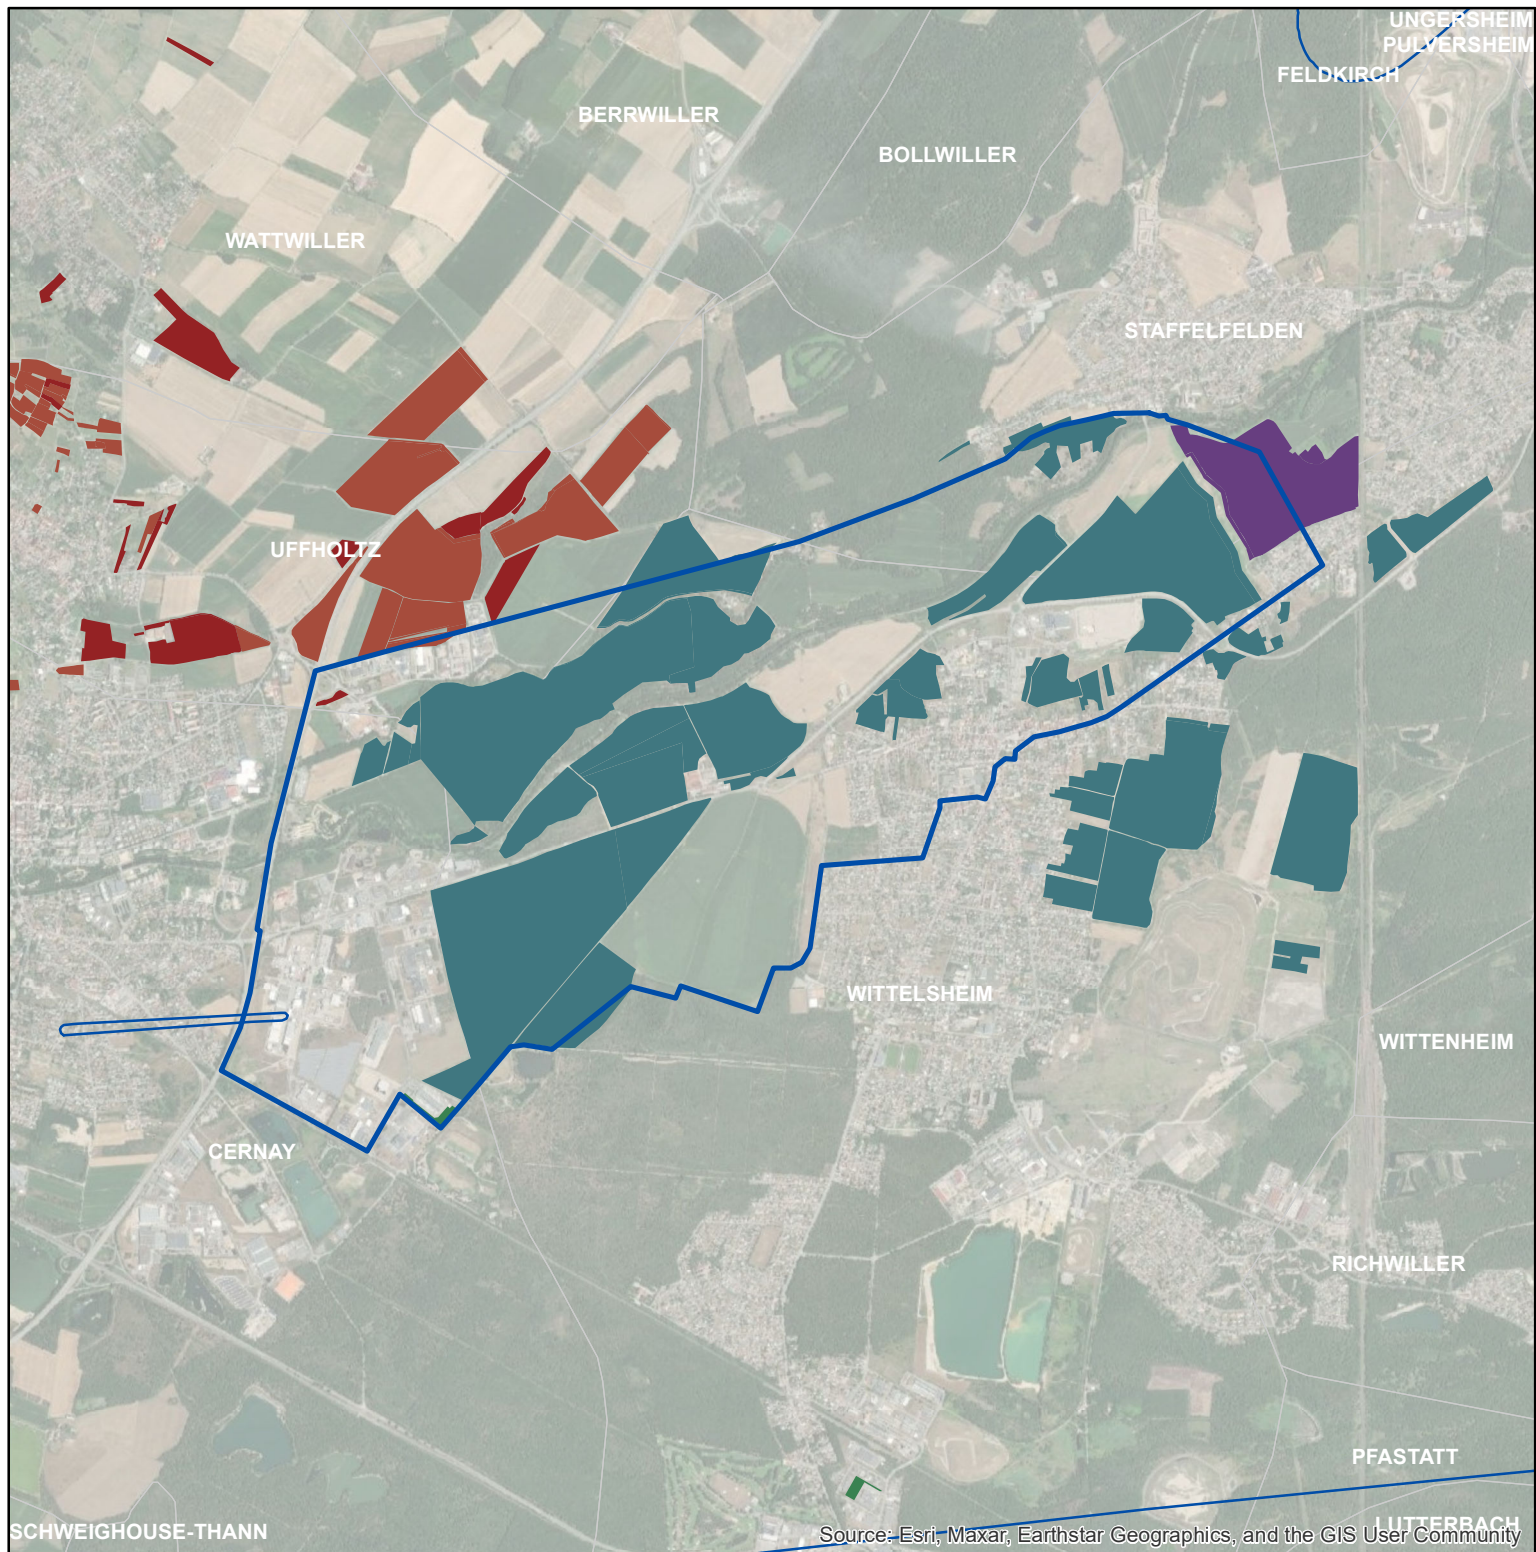

Les parcellaires des agriculteurs concernés en 2019 sur l'AAC 68058 - WITTELSHEIM (code SANDRE : 5619)

Légende de la carte principale

1 couleur = 1 exploitation agricole

Légende de la carte de situation

- Région Grand Est
- Bassins hydrographiques