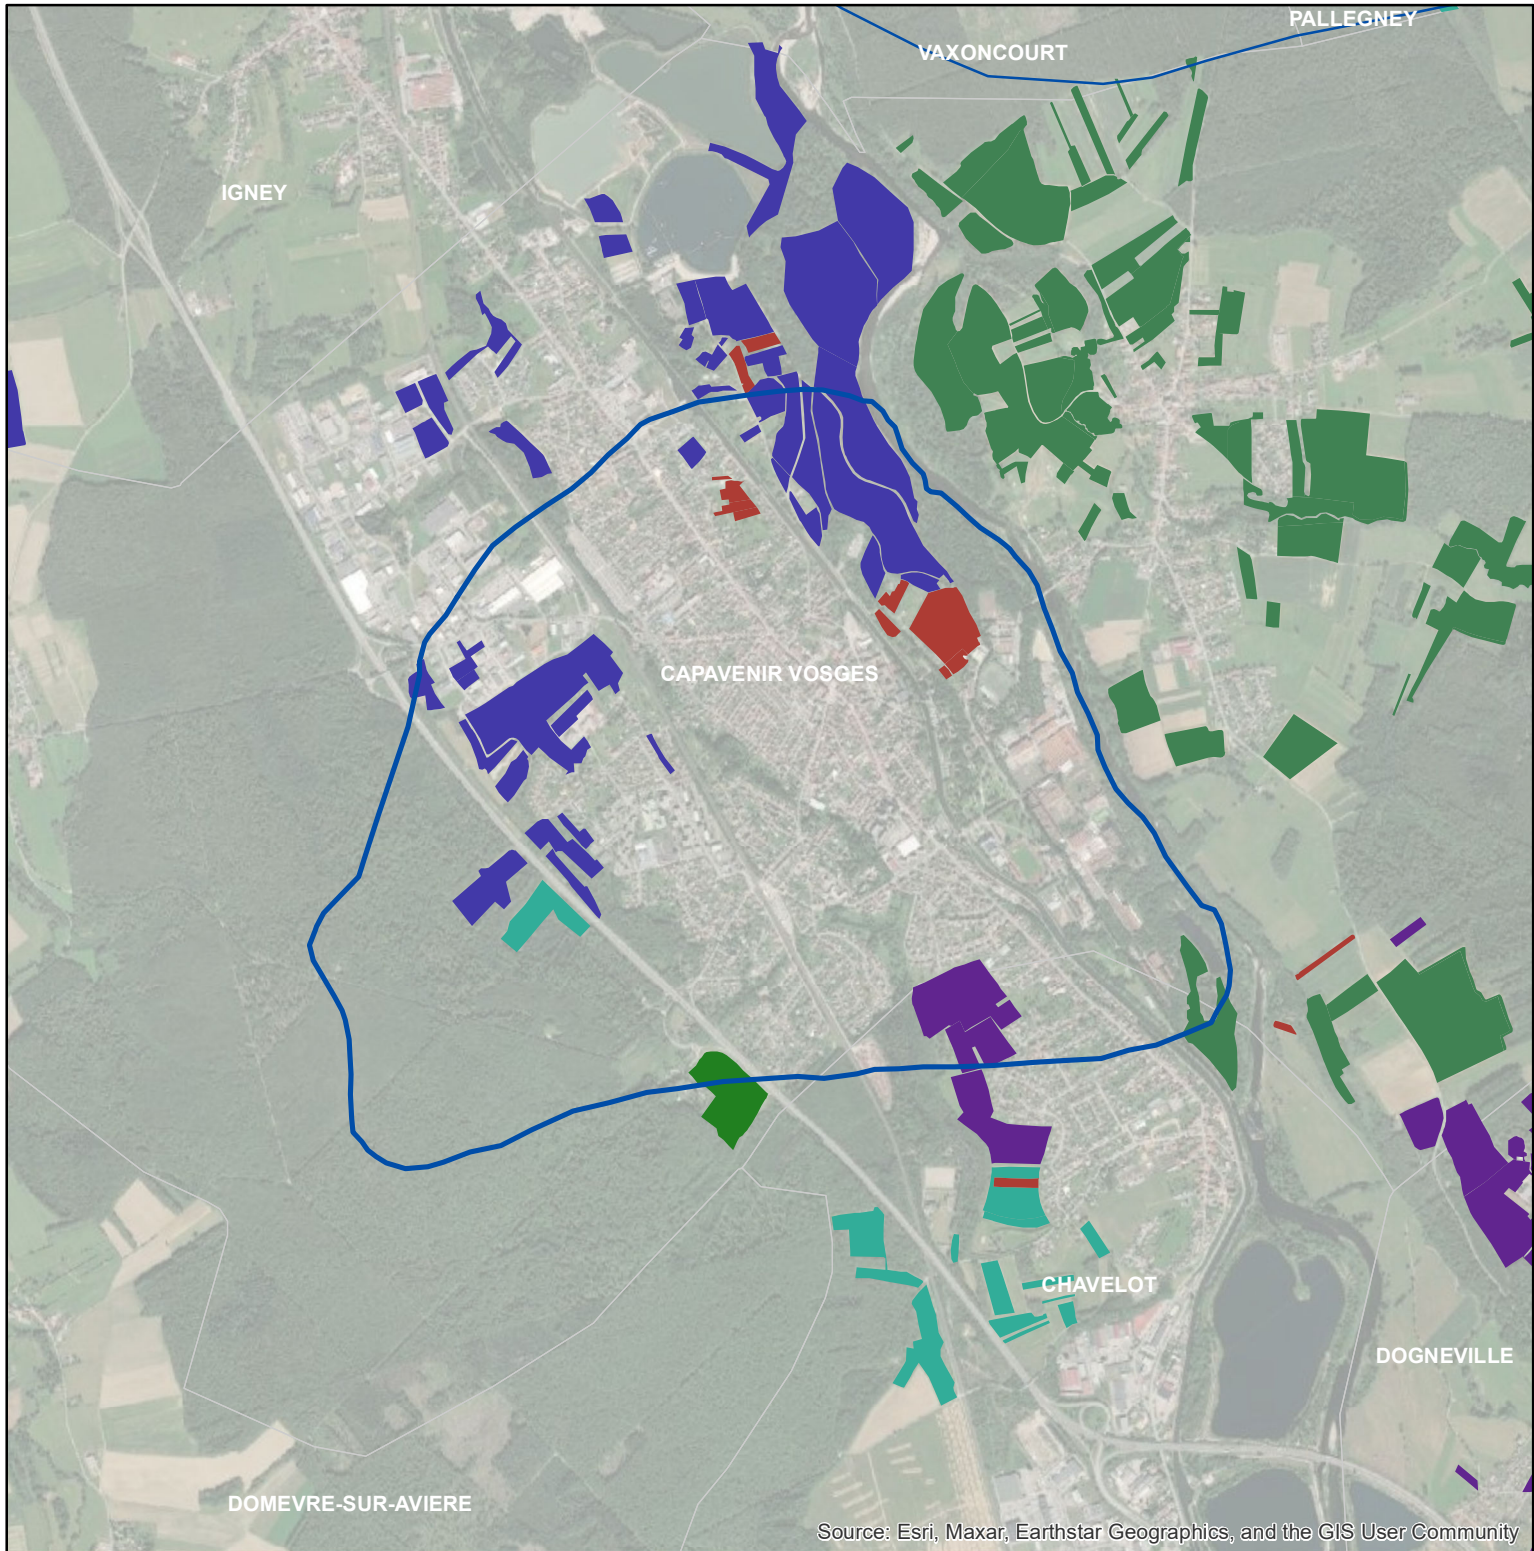

Les parcellaires des agriculteurs concernés en 2019 sur l'AAC 88038 - CAVAENIR VOSGES (code SANDRE : 4900)

Source: Esri, Maxar, Earthstar Geographics, and the GIS User Community

Légende de la carte de situation

- Région Grand Est
- Bassins hydrographiques

Légende de la carte principale

1 couleur = 1 exploitation agricole